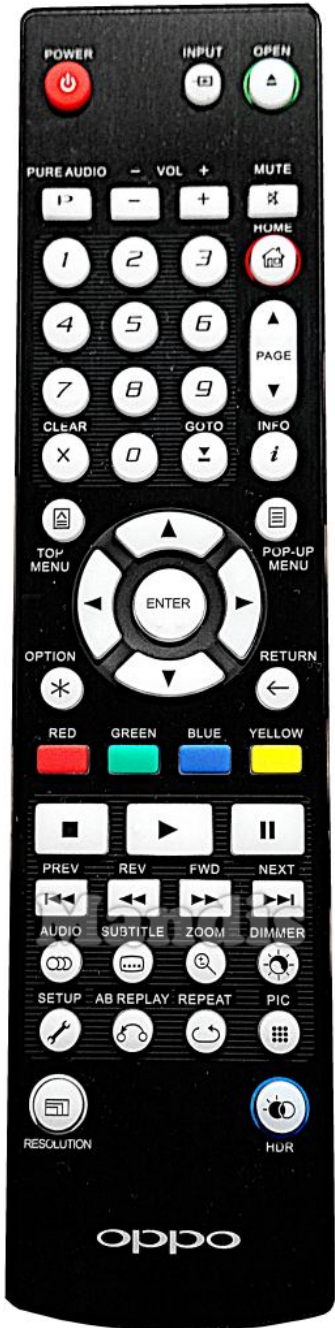

Original	Replacement
 Power	 Power
 Input	 AV / Input / RDS
 Open	 Eject / Surround
 Pure Audio	 Sound / Title
 Vol-	 Vol-
 Vol+	 Vol+
 Mute	 Mute / Dimmer
 1	 1
 2	 2
 3	 3
 Home	 Menu / Home
 4	 4
 5	 5
 6	 6
 Page+	 CH+ / Page+
 7	 7
 8	 8

Original	Replacement
 9	 9
 Page-	 CH- / Page-
 Clear	 Exit / Cancel / Clear
 0	 0
 Goto	 Text / Goto
 Info	 Info / Angle
 Top Menu	 D.Menu / Top
 Up	 Up
 Pop-Up Menu	 Shift + Menu /
 Left	 Left
 Enter	 OK
 Right	 Right
 Option	 Shift + Setup / OPT / Tools
 Down	 Down
 Return	 Back / Return
 Red	 Red / Netflix / Search
 Green	 Green / APP / Repeat

Original	Replacement
 Blue	 Blue / Prime Video / Random
 Yellow	 Yellow / YouTube / Repeat
 Stop	 Stop / Hold
 Play	 Play / Slow
 Pause	 Pause / Step / Freeze
 I<<	 I<< / Preset-
 <<	 << / Tune-
 >>	 >> / Tune+
 >>I	 >>I / Preset+
 Audio	 Audio / Lang I/II
 Subtitle	 Subtitle / EQ
 Zoom	 Zoom / Size
 Dimmer	 Shift + Mute / Dimmer
 Setup	 Setup / OPT /
 AB Replay	 Shift + Yellow / YouTube /
 Repeat	 Shift + Green / APP /
 Pic	 Picture / Format

Original	Replacement
 Resolution	 Guide / EPG / -/--
 Light	 Fav / Marker / PC