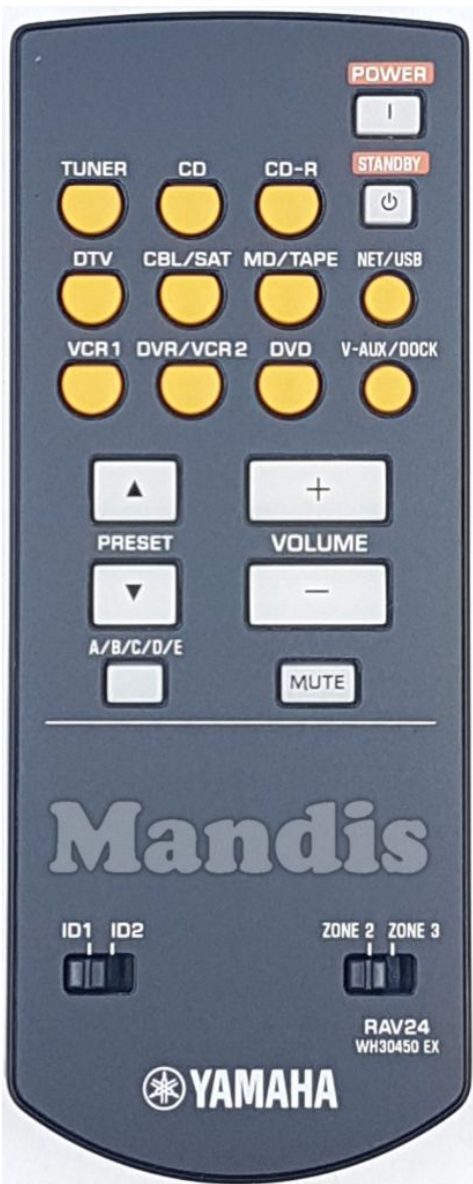

Original	Replacement
 Power	 Power
 Standby	 Shift + Power
 Tuner	 1
 CD	 2
 CD-R	 3
 DTV	 4
 CBL/SAT	 5
 MD/Tape	 6
 Net/USB	 7
 VCR 1	 8
 DVR/VCR 2	 9
 DVD	 Guide
 V-AUX/Dock	 0
 Preset Up	 Ch +
 Preset Down	 Ch -
 A/B/C/D/E	 Smart
 Vol+	 Vol +

Original	Replacement
 Vol-	 Vol -
 Mute	 Mute

Original	Replacement
 Power	 Power
 Standby	 Shift + Power
 Tuner	 1
 CD	 2
 CD-R	 3
 DTV	 4
 CBL/SAT	 5
 MD/Tape	 6
 Net/USB	 7
 VCR 1	 8
 DVR/VCR 2	 9
 DVD	 Guide
 V-AUX/Dock	 0
 Preset Up	 Ch +
 Preset Down	 Ch -
 A/B/C/D/E	 Smart
 Vol+	 Vol +