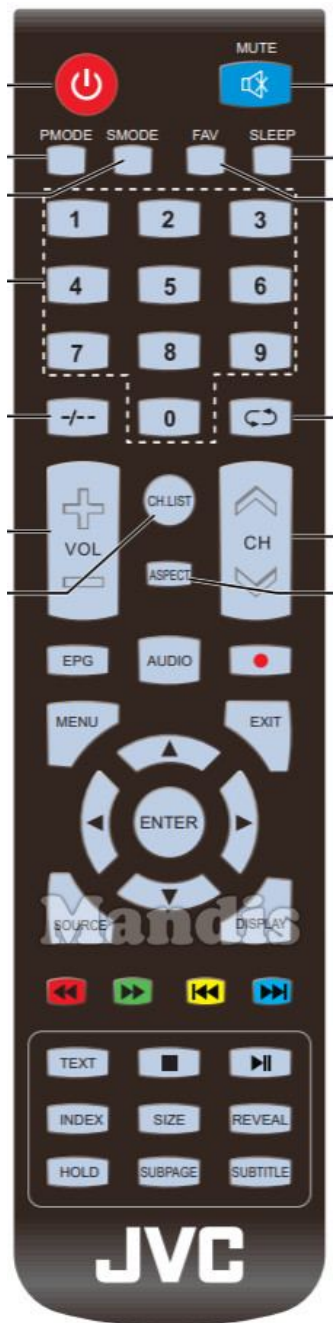

Originalfernbedienung Ersatzfernbedienung

	Power		Power
	Mute		Mute / Dimmer
	P.Mode		Picture / Format
	S.Mode		Sound / Title
	FAV		Fav / Marker / PC
	Sleep		Sleep / Timer
	1		1
	2		2
	3		3
	4		4
	5		5
	6		6
	7		7
	8		8
	9		9
	0		Shift + Guide / EPG / -/-
	0		0

Originalfernbedienung Ersatzfernbedienung

	Recall		Back / Return
	Vol+		Vol+
	CH.List		Smart / List
	CH+		CH+ / Page+
	Vol-		Vol-
	Aspect		Shift + Picture / Format
	CH-		CH- / Page-
	EPG		Guide / EPG / -/-
	Audio		Audio / Lang I/II
	Rec		Rec / Rec Mode
	Menu		Menu / Home
	Exit		Exit / Cancel / Clear
	Up		Up
	Left		Left
	Enter		OK
	Right		Right
	Source		AV / Input / RDS

Originalfernbedienung Ersatzfernbedienung

	Down		Down
	Display		Display / Media
	Red		Red / Netflix / Search
	<<		<< / Tune-
	Green		Green / APP / Repeat
	>>		>> / Tune+
	Yellow		Yellow / YouTube / Repeat
	I<<		I<< / Preset-
	Blue		Blue / Prime Video / Random
	>>I		>>I / Preset+
	Text		Text / Goto
	Stop		Stop / Hold
	Play		Play / Slow
	Pause		Pause / Step / Freeze
	Index		D.Menu / Top
	Size		Zoom / Size
	Reveal		Shift + Back / Return

Originalfernbedienung Ersatzfernbedienung

	Hold		Shift + Stop /
	Subpage		Setup / OPT /
	Subtitle		Subtitle / EQ