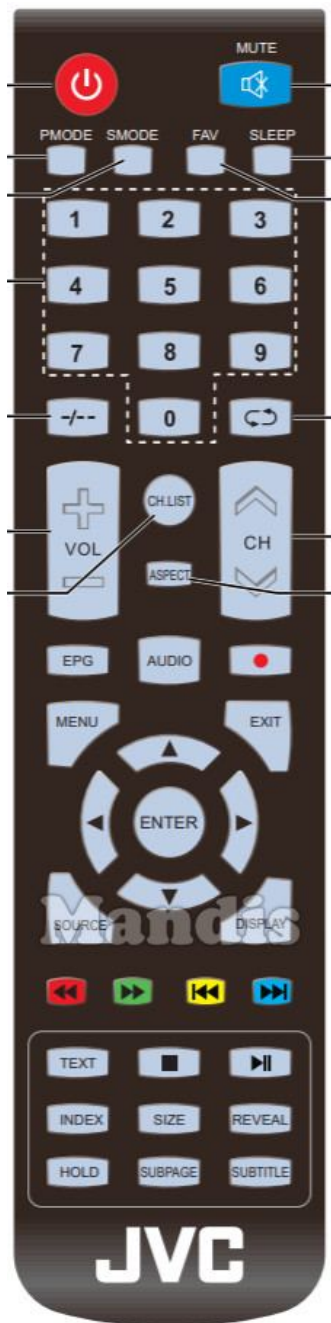

Originalfernbedienung Ersatzfernbedienung

	Power		Power
	Mute		Mute / Dimmer
	P.Mode		Picture / Format
	S.Mode		Sound / Title
	FAV		Fav / Marker / PC
	Sleep		Sleep / Timer
	1		1
	2		2
	3		3
	4		4
	5		5
	6		6
	7		7
	8		8
	9		9
	0		Shift + Guide / EPG / -/-
	0		0

Originalfernbedienung Ersatzfernbedienung

	Recall		Back / Return
	Vol+		Vol+
	CH.List		Smart / List
	CH+		CH+ / Page+
	Vol-		Vol-
	Aspect		Shift + Picture / Format
	CH-		CH- / Page-
	EPG		Guide / EPG / -/-
	Audio		Audio / Lang I/II
	Rec		Rec / Rec Mode
	Menu		Menu / Home
	Exit		Exit / Cancel / Clear
	Up		Up
	Left		Left
	Enter		OK
	Right		Right
	Source		AV / Input / RDS

Originalfernbedienung Ersatzfernbedienung

	Down		Down
	Display		Display / Media
	Red		Red / Netflix / Search
	<<		<< / Tune-
	Green		Green / APP / Repeat
	>>		>> / Tune+
	Yellow		Yellow / YouTube / Repeat
	I<<		I<< / Preset-
	Blue		Blue / Prime Video / Random
	>>I		>>I / Preset+
	Text		Text / Goto
	Stop		Stop / Hold
	Play		Play / Slow
	Pause		Pause / Step / Freeze
	Index		D.Menu / Top
	Size		Zoom / Size
	Reveal		Shift + Back / Return

Originalfernbedienung Ersatzfernbedienung

	Hold		Shift + Stop /
	Subpage		Setup / OPT /
	Subtitle		Subtitle / EQ