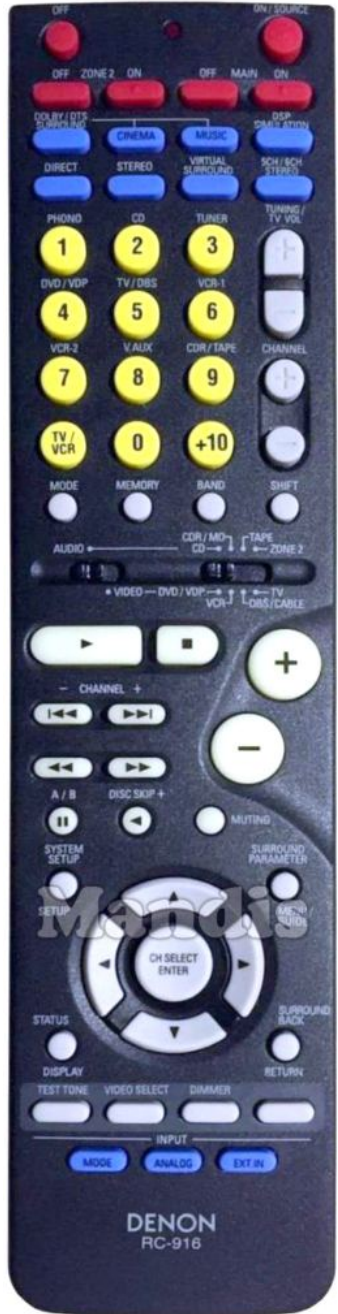

Originalfernbedienung Ersatzfernbedienung

	ON / Source		Power
	OFF		Shift + Power
	Main ON		Smart
	Main OFF		Shift + Smart
	Dolby/DTS		Red
	Dolby/DTS		Green
	Dolby/DTS		Yellow
	DSP Simulation		Blue
	Direct		Shift + Red
	5CH/6CH / Stereo		Shift + Blue
	Stereo		Shift + Green
	Virtual Surround		Shift + Yellow
	1 / PHONO		1
	2 / CD		2
	3 / TUNER		3
	4 / DVD/VDP		4
	5 / TV/DBS		5

Originalfernbedienung Ersatzfernbedienung

	6 / VCR-1		6
	7 / VCR-2		7
	8 / V.AUX		8
	9 / CDR/TAPE		9
	Input Mode		Guide
	Input Analog		0
	Input Ext-In		Pre Ch
	Mode		List
	Band		Dual
	Shift		Subt
	Vol+		Vol +
	Vol-		Vol -
	Channel+		Ch +
	Channel-		Ch -
	Setup		Menu
	Muting		Mute
	Status / Display		Info

Originalfernbedienung Ersatzfernbedienung

	Surround / Back / Return		Back
	Test Tone		Text
	Video Select		AV
	Dimmer		Media

Originalfernbedienung Ersatzfernbedienung