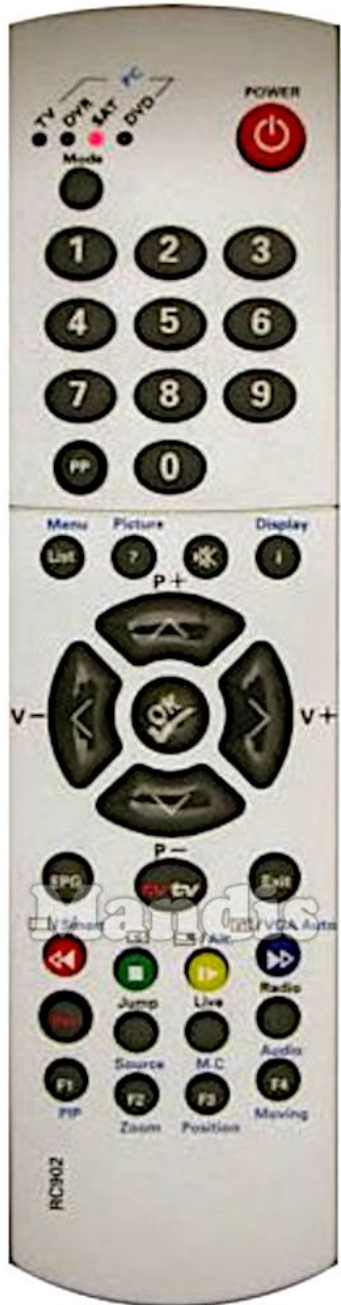

Originalfernbedienung Ersatzfernbedienung

	Power		Power
	1		1
	2		2
	3		3
	4		4
	5		5
	6		6
	7		7
	8		8
	9		9
	0		0
	PP		Back
	List / Menu		Menu
	? / Picture		Format
	Mute		Mute
	i / Display		Info
	Up / P+		Up

Originalfernbedienung Ersatzfernbedienung

	Down / P-		Down
	Right / V+		Right
	Left / V-		Left
	OK		Ok
	Up / P+		Ch +
	Down / P-		Ch -
	Right / V+		Vol +
	Left / V-		Vol -
	EPG		Guide
	TVTV		TV/R
	Exit		Exit
	Red / <<		Red
	Green / Stop		Green
	Yellow / I>		Yellow
	Blue / >> / VT		Blue
	Rec		Rec
	Jump / Source		Smart

Originalfernbedienung Ersatzfernbedienung

	Jump / Source		AV
	Live / MC		Media
	Radio / Audio		Shift + TV/R
	F1 / PIP		Shift + 1
	F2 / Zoom		Shift + 2
	F2 / Zoom		Eject
	F3 / Positioning		Shift + 3
	F4 / Moving		Shift + 4