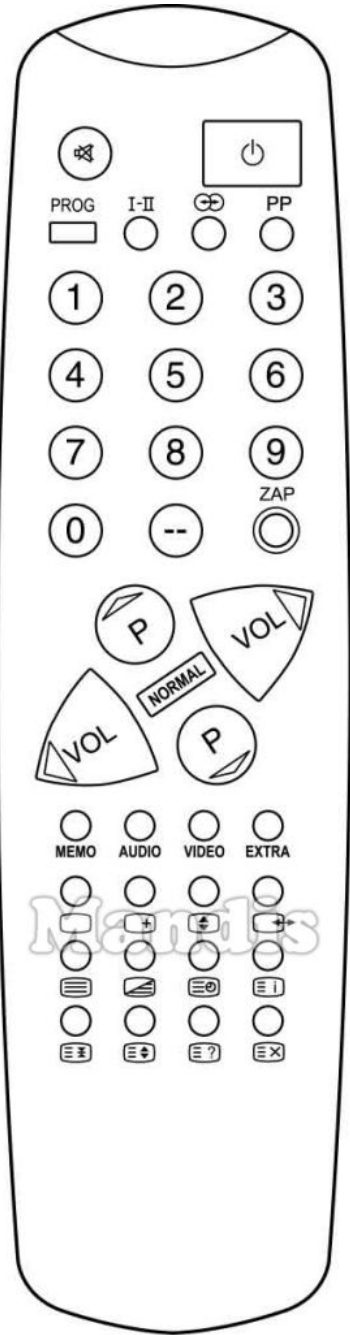

Originalfernbedienung Ersatzfernbedienung

	Mute		Mute / Dimmer
	Power		Power
	Prog		TV/Radio /
	I-II		Audio / Lang I/II
	O to O		Sound / Title
	PP		Back / Return
	1		1
	2		2
	3		3
	4		4
	5		5
	6		6
	7		7
	8		8
	9		9
	0		0
	--		Guide / EPG / --

Originalfernbedienung Ersatzfernbedienung

	ZAP		Smart / List
	Up / P+		Up
	Up / P+		CH+ / Page+
	Right / Vol+		Right
	Right / Vol+		Vol+
	Left / Vol-		Left
	Left / Vol-		Vol-
	Normal		OK
	Down / P-		Down
	Down / P-		CH- / Page-
	Red / Memo		Red / Netflix / Search
	Green / Audio		Green / APP / Repeat
	Green / Audio		Shift + Audio / Lang I/II
	Yellow / Video		Yellow / YouTube / Repeat
	Blue / Extra		Blue / Prime Video / Random
	[]		Display / Media
	[+]		Stop / Hold

Originalfernbedienung Ersatzfernbedienung

	[♦]	 SETUP	Setup / OPT /
	[]↔	 D.MENU	D.Menu / Top
	[≡]	 TEXT	Text / Goto
	[/≡]	 +  TEXT	Shift + Text /
	[≡○]	 SUBTITLE	Subtitle / EQ
	[≡]	 INFO	Info / Angle
	[≡ □]	 	Pause / Step / Freeze
	[≡ ♦]	 ZOOM	Zoom / Size
	[≡ ?]	 AV INPUT	AV / Input / RDS
	[≡ X]	 EXIT	Exit / Cancel / Clear