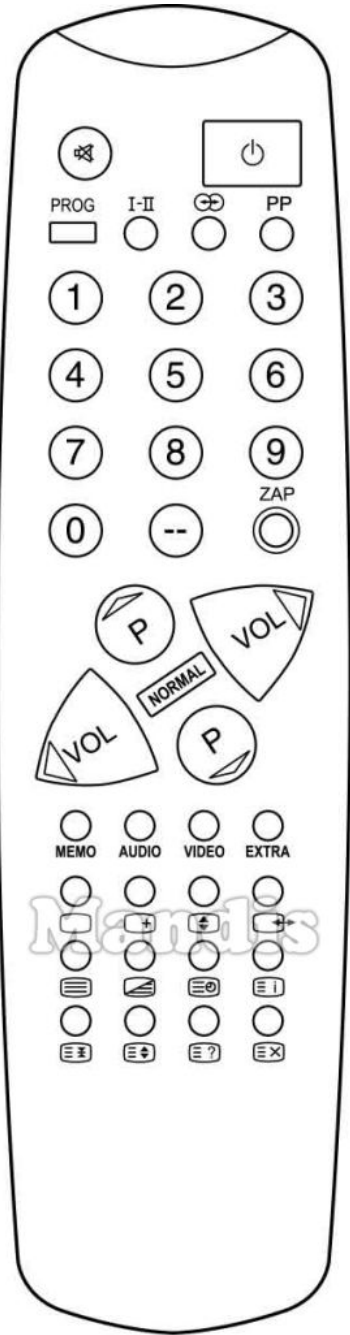

Originalfernbedienung Ersatzfernbedienung

	Mute		Mute / Dimmer
	Power		Power
	Prog		TV/Radio /
	I-II		Audio / Lang I/II
	O to O		Sound / Title
	PP		Back / Return
	1		1
	2		2
	3		3
	4		4
	5		5
	6		6
	7		7
	8		8
	9		9
	0		0
	--		Guide / EPG / --

Originalfernbedienung Ersatzfernbedienung

	ZAP		Smart / List
	Up / P+		Up
	Up / P+		CH+ / Page+
	Right / Vol+		Right
	Right / Vol+		Vol+
	Left / Vol-		Left
	Left / Vol-		Vol-
	Normal		OK
	Down / P-		Down
	Down / P-		CH- / Page-
	Red / Memo		Red / Netflix / Search
	Green / Audio		Green / APP / Repeat
	Green / Audio		Shift + Audio / Lang I/II
	Yellow / Video		Yellow / YouTube / Repeat
	Blue / Extra		Blue / Prime Video / Random
	[]		Display / Media
	[+]		Stop / Hold

Originalfernbedienung Ersatzfernbedienung

	[♦]		Setup / OPT /
	[]↔		D.Menu / Top
	[≡]		Text / Goto
	[/≡]		Shift + Text /
	[≡○]		Subtitle / EQ
	[≡ i]		Info / Angle
	[≡□]		Pause / Step / Freeze
	[≡♦]		Zoom / Size
	[≡?]		AV / Input / RDS
	[≡X]		Exit / Cancel / Clear