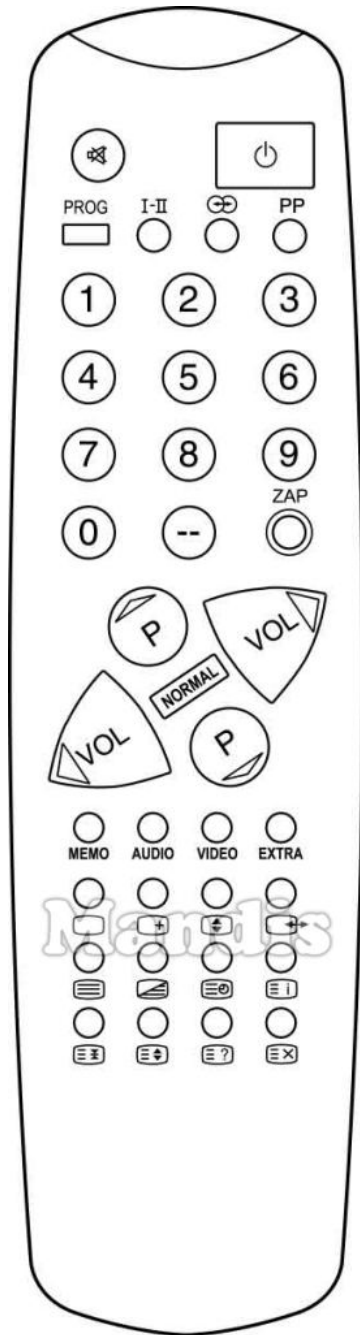

Originalfernbedienung Ersatzfernbedienung

	Mute		Mute / Dimmer
	Power		Power
	Prog		TV/Radio /
	I-II		Audio / Lang I/II
	O↔O		Sound / Title
	PP		Back / Return
	1		1
	2		2
	3		3
	4		4
	5		5
	6		6
	7		7
	8		8
	9		9
	0		0
	--		Guide / EPG / --

Originalfernbedienung Ersatzfernbedienung

	ZAP		Smart / List
	Up / P+		Up
	Up / P+		CH+ / Page+
	Right / Vol+		Right
	Right / Vol+		Vol+
	Left / Vol-		Left
	Left / Vol-		Vol-
	Normal		OK
	Down / P-		Down
	Down / P-		CH- / Page-
	Red / Memo		Red / Netflix / Search
	Green / Audio		Green / APP / Repeat
	Green / Audio		Shift + Audio / Lang I/II
	Yellow / Video		Yellow / YouTube / Repeat
	Blue / Extra		Blue / Prime Video / Random
	[]		Display / Media
	[+]		Stop / Hold

Originalfernbedienung Ersatzfernbedienung

	[♦]	OPT-TOOLS SETUP	Setup / OPT /
	[]↔	TOP MENU D.MENU	D.Menu / Top
	[≡]	GOTO TEXT	Text / Goto
	[/≡]	SHIFT + GOTO TEXT	Shift + Text /
	[≡ ⊙]	EQ SUBTITLE	Subtitle / EQ
	[≡ i]	ANGLE INFO	Info / Angle
	[≡ □]	STEP-FREEZE 	Pause / Step / Freeze
	[≡ ♦]	SIZE ZOOM	Zoom / Size
	[≡ ?]	RDS AV INPUT	AV / Input / RDS
	[≡ X]	CLEAR EXIT	Exit / Cancel / Clear