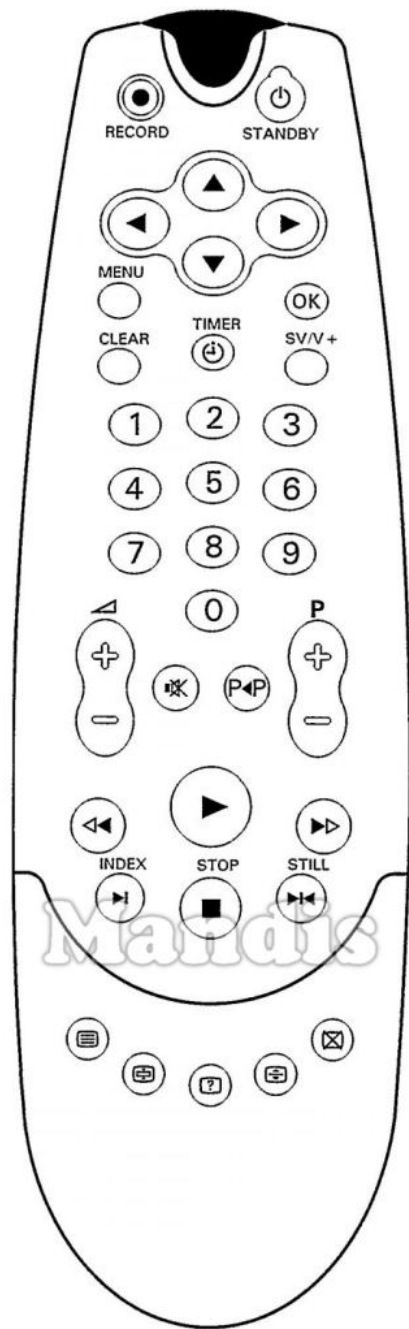

Originalfernbedienung Ersatzfernbedienung

	Standby		Power
	Record		Rec
	Up		Up
	Left		Left
	Right		Right
	Down		Down
	→>		Smart
	OK		Ok
	Menu		Menu
	Clear		Exit
	Timer		AV
	SV/V+		Media
	1		1
	2		2
	3		3
	4		4
	5		5

Originalfernbedienung Ersatzfernbedienung

	6		6
	7		7
	8		8
	9		9
	0		0
	Vol+		Vol +
	Vol-		Vol -
	Mute		Mute
	P<P		Pre Ch
	P+		Ch +
	P-		Ch -
	Play		Play
	<<		<<
	>>		>>
	> / Index		>>
	Stop		Stop
	> < Still		Pause

Originalfernbedienung Ersatzfernbedienung

	Teletext		Text
	Hold		Red
	Reveal		Green
	Size		Yellow
	Cancel		Blue

Originalfernbedienung Ersatzfernbedienung