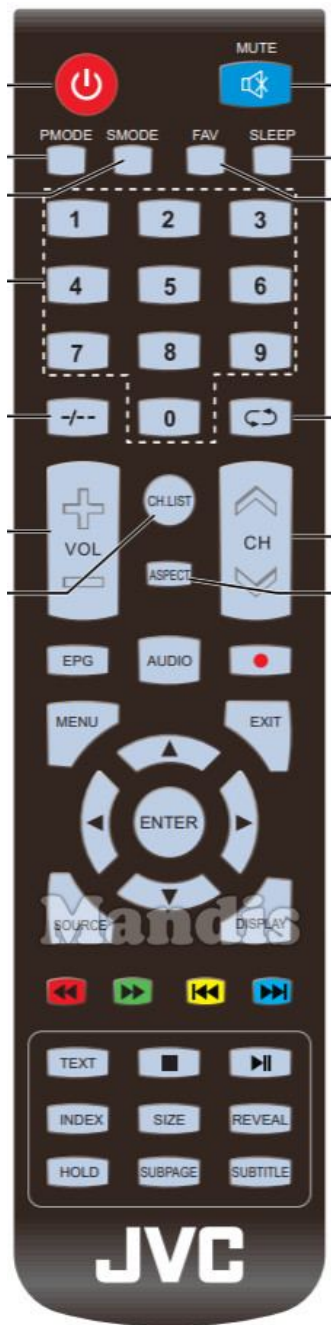

Originalfernbedienung Ersatzfernbedienung

	Power		Power
	Mute		Mute / Dimmer
	P.Mode		Picture / Format
	S.Mode		Sound / Title
	FAV		Fav / Marker / PC
	Sleep		Sleep / Timer
	1		1
	2		2
	3		3
	4		4
	5		5
	6		6
	7		7
	8		8
	9		9
	-/-		Shift + Guide / EPG / -/-
	0		0

Originalfernbedienung Ersatzfernbedienung

	Recall		Back / Return
	Vol+		Vol+
	CH.List		Smart / List
	CH+		CH+ / Page+
	Vol-		Vol-
	Aspect		Shift + Picture / Format
	CH-		CH- / Page-
	EPG		Guide / EPG / -/-
	Audio		Audio / Lang I/II
	Rec		Rec / Rec Mode
	Menu		Menu / Home
	Exit		Exit / Cancel / Clear
	Up		Up
	Left		Left
	Enter		OK
	Right		Right
	Source		AV / Input / RDS

Originalfernbedienung Ersatzfernbedienung

	Down		Down
	Display		Display / Media
	Red		Red / Netflix / Search
	<<		<< / Tune-
	Green		Green / APP / Repeat
	>>		>> / Tune+
	Yellow		Yellow / YouTube / Repeat
	l<<		l<< / Preset-
	Blue		Blue / Prime Video / Random
	>>l		>>l / Preset+
	Text		Text / Goto
	Stop		Stop / Hold
	Play		Play / Slow
	Pause		Pause / Step / Freeze
	Index		D.Menu / Top
	Size		Zoom / Size
	Reveal		Shift + Back / Return

Originalfernbedienung Ersatzfernbedienung

	Hold		Shift + Stop /
	Subpage		Setup / OPT /
	Subtitle		Subtitle / EQ