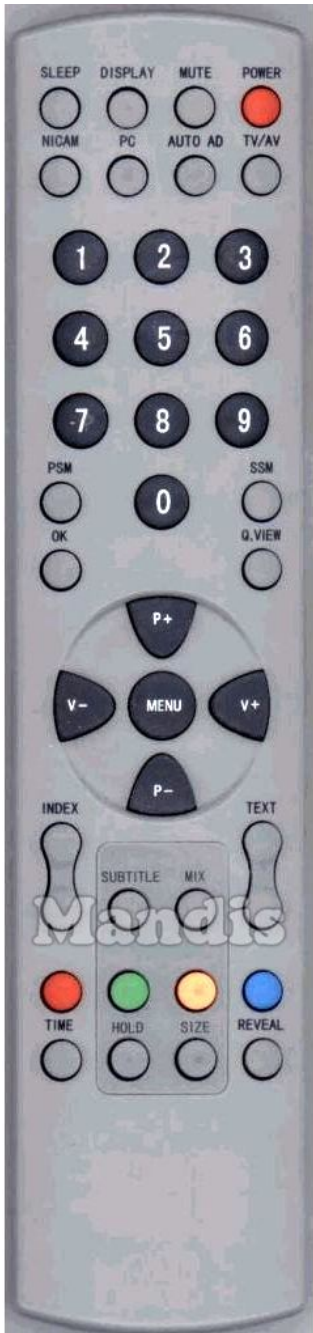

Originalfernbedienung Ersatzfernbedienung

	Power		Power
	Sleep		Sleep
	Display		Info
	Mute		Mute
	NICAM		Dual
	PC		AV
	Auto AD		Shift + Subt
	TV / AV		TV/R
	1		1
	2		2
	3		3
	4		4
	5		5
	6		6
	7		7
	8		8
	9		9

Originalfernbedienung Ersatzfernbedienung

	0		0
	PSM		Format
	SSM		Shift + Dual
	OK		Ok
	Q.View		D. Menu
	Up / P +		Up
	Up / P +		Ch +
	Down / P -		Down
	Down / P -		Ch -
	Right / V +		Vol +
	Right / V +		Right
	Left / V -		Vol -
	Left / V -		Left
	Menu		Menu
	Index		Smart
	Subtitle		Subt
	Mix		Media

Originalfernbedienung Ersatzfernbedienung

	Text		Text
	Red		Red
	Green		Green
	Yellow		Yellow
	Blue		Blue
	Time	+ Shift + AV	
	Hold		Pause
	Size		Eject
	Reveal		3D

Originalfernbedienung Ersatzfernbedienung