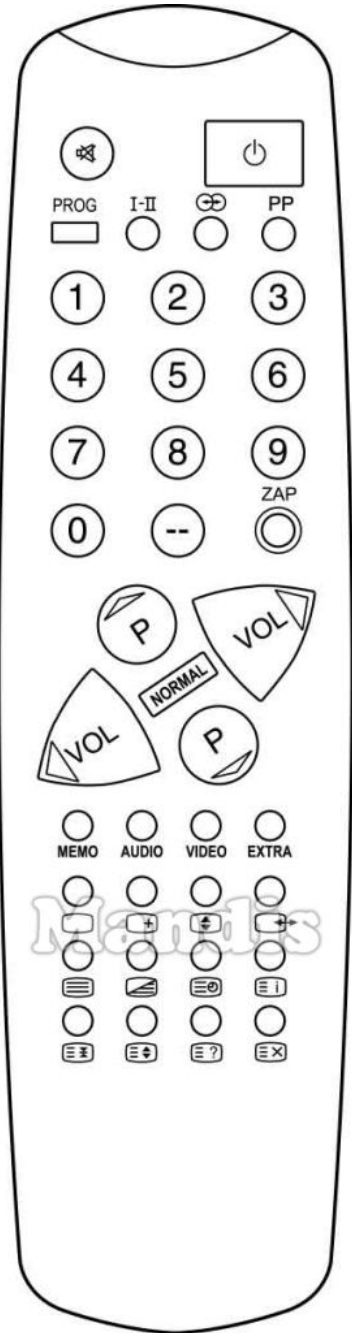

Originalfernbedienung Ersatzfernbedienung

	Mute		Mute / Dimmer
	Power		Power
	Prog		TV/Radio /
	I-II		Audio / Lang I/II
	O to O		Sound / Title
	PP		Back / Return
	1		1
	2		2
	3		3
	4		4
	5		5
	6		6
	7		7
	8		8
	9		9
	0		0
	--		Guide / EPG / --

Originalfernbedienung Ersatzfernbedienung

	ZAP		Smart / List
	Up / P+		Up
	Up / P+		CH+ / Page+
	Right / Vol+		Right
	Right / Vol+		Vol+
	Left / Vol-		Left
	Left / Vol-		Vol-
	Normal		OK
	Down / P-		Down
	Down / P-		CH- / Page-
	Red / Memo		Red / Netflix / Search
	Green / Audio		Green / APP / Repeat
	Green / Audio		Shift + Audio / Lang I/II
	Yellow / Video		Yellow / YouTube / Repeat
	Blue / Extra		Blue / Prime Video / Random
	[]		Display / Media
	[+]		Stop / Hold

**Originalfernbedienung** **Ersatzfernbedienung**

	[♦]		Setup / OPT /
	[]↔		D.Menu / Top
	[≡]		Text / Goto
	[/≡]		Shift + Text /
	[≡⊙]		Subtitle / EQ
	[≡ i]		Info / Angle
	[≡□]		Pause / Step / Freeze
	[≡♦]		Zoom / Size
	[≡?]		AV / Input / RDS
	[≡X]		Exit / Cancel / Clear