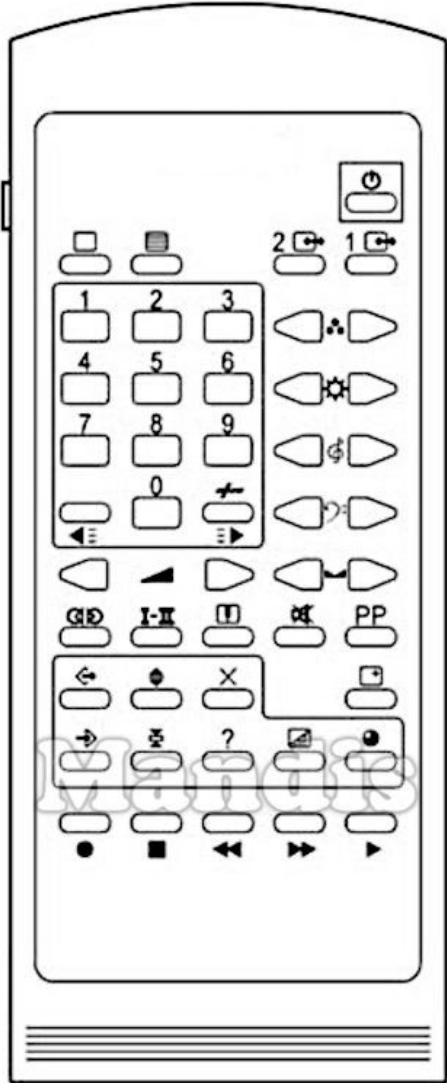

Originalfernbedienung Ersatzfernbedienung

	Power		Power
	TV		Smart / List
	Text		Text / Goto
	Source 2		Shift + AV / Input / RDS
	Source 1		AV / Input / RDS
	1		1
	2		2
	3		3
	Contrast-		I<< / Preset-
	Contrast+		>>I / Preset+
	4		4
	5		5
	6		6
	Brightness-		Down
	Brightness+		Up
	7		7
	8		8

Originalfernbedienung Ersatzfernbedienung

	9		9
	Sol-		<< / Tune-
	Sol+		>> / Tune+
	=>		Shift + CH- /
	0		0
	-/-- / =>		Shift + CH+ /
	-/-- / =>		Guide / EPG / -/--
	Fa-		Left
	Fa+		Right
	Vol-		Vol-
	Vol+		Vol+
	><-		CH- / Page-
	><+		CH+ / Page+
	OO		Sound / Title
	I-II		Audio / Lang I/II
	[   ]		Zoom / Size
	Mute		Mute / Dimmer

Originalfernbedienung Ersatzfernbedienung

	PP		Back / Return
	Exit		Exit / Cancel / Clear
	Size	+	Shift + Zoom /
	Cancel	+	Shift + Exit / Cancel / Clear
	[ + ]		Info / Angle
	Enter		OK
	Hold		Stop / Hold
	Reveal		TV/Radio /
	Mix	+	Shift + Text /
	Subcode		Subtitle / EQ