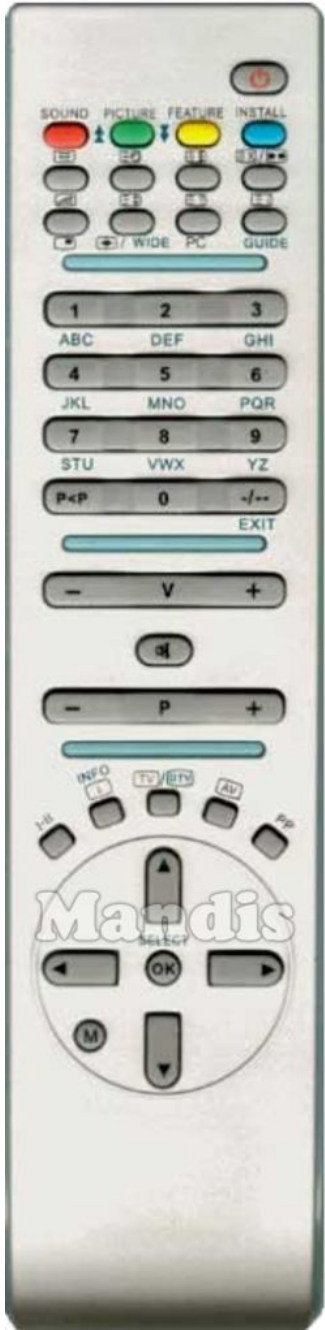

Originalfernbedienung Ersatzfernbedienung

	Power		Power
	Red/Sound ↑		Red
	Green/Picture/↓		Green
	Yellow/Feature		Yellow
	Blue/Install		Blue
	[≡]		Text
	[≡0]		Options
	[≡+]		Subt
	[≡x]/[· ·]		Format
	[/≡]/[*]		Back
	[+](≡♦)/Wide		3D
	[≡?]/PC		Smart
	[≡i]/Guide		Guide
	1		1
	2		2
	3		3
	4		4

Originalfernbedienung Ersatzfernbedienung

	5		5
	6		6
	7		7
	8		8
	9		9
	0		0
	P<P		Pre Ch
	-/--		Shift + Guide
	Vol+		Vol +
	Vol-		Vol -
	Mute		Mute
	P+		Ch +
	P-		Ch -
	I-II		Dual
	[i]/Info		Info
	TV/DTV		TV/R
	AV		AV

Originalfernbedienung		Ersatzfernbedienung		Originalfernbedienung		Ersatzfernbedienung	
	PP		Media				
	Up		Up				
	Down		Down				
	Right		Right				
	Left		Left				
	OK/Select		Ok				
	M		Menu				