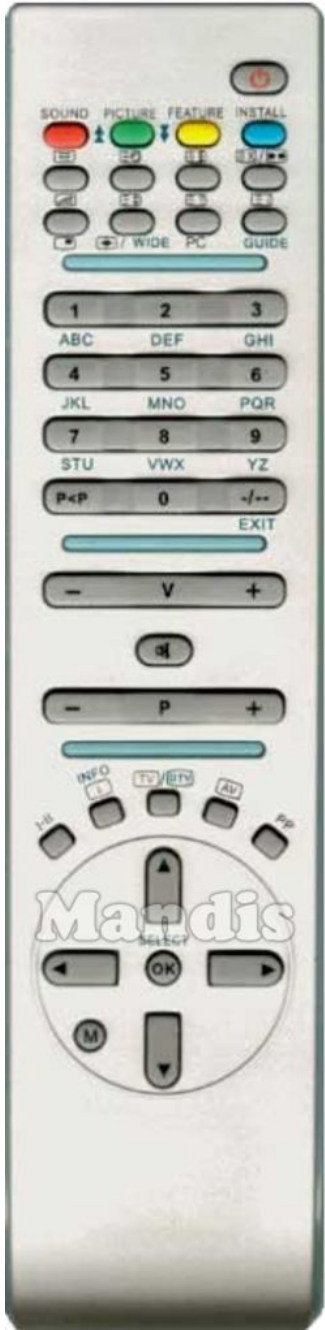

Originalfernbedienung Ersatzfernbedienung

	Power		Power
	Red/Sound ↑		Red
	Green/Picture/↓		Green
	Yellow/Feature		Yellow
	Blue/Install		Blue
	[≡]		Text
	[≡0]		Options
	[≡+]		Subt
	[≡x]/[· ·]		Format
	[/≡]/[*]		Back
	[+](≡◆)/Wide		3D
	[≡?]/PC		Smart
	[≡i]/Guide		Guide
	1		1
	2		2
	3		3
	4		4

Originalfernbedienung Ersatzfernbedienung

	5		5
	6		6
	7		7
	8		8
	9		9
	0		0
	P<P		Pre Ch
	-/--		Shift + Guide
	Vol+		Vol +
	Vol-		Vol -
	Mute		Mute
	P+		Ch +
	P-		Ch -
	I-II		Dual
	[i]/Info		Info
	TV/DTV		TV/R
	AV		AV

Originalfernbedienung Ersatzfernbedienung

	PP		Media
	Up		Up
	Down		Down
	Right		Right
	Left		Left
	OK/Select		Ok
	M		Menu

Originalfernbedienung Ersatzfernbedienung