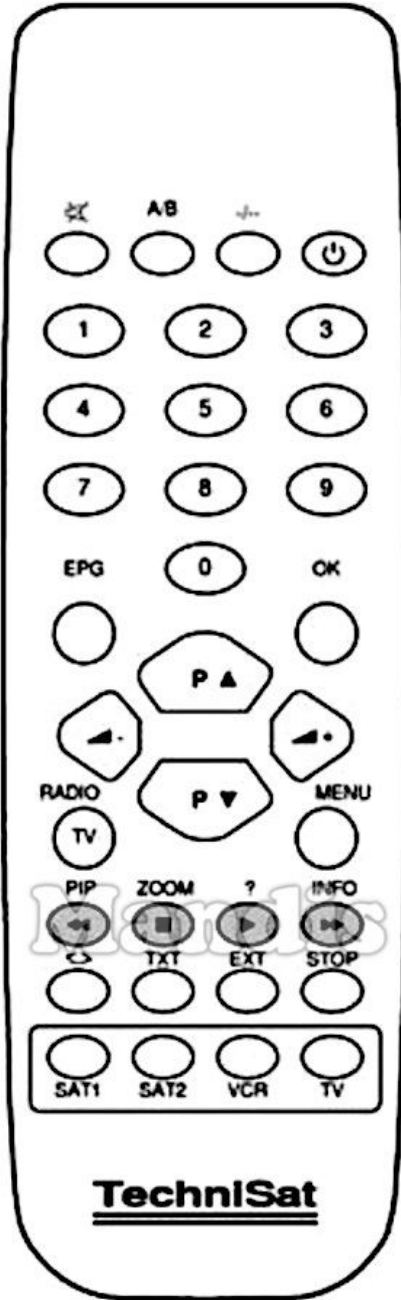

Originalfernbedienung Ersatzfernbedienung

	Mute		Mute / Dimmer
	A/B		Shift + Yellow / YouTube /
	A/B		Display / Media
	-/--		Shift + Guide / EPG / -/--
	Power		Power
	1		1
	2		2
	3		3
	4		4
	5		5
	6		6
	7		7
	8		8
	9		9
	EPG		Guide / EPG / -/--
	0		0
	OK		OK

Originalfernbedienung Ersatzfernbedienung

	Up / P+		CH+ / Page+
	Up / P+		Up
	Left / Vol-		Left
	Left / Vol-		Vol-
	Right / Vol+		Right
	Right / Vol+		Vol+
	TV / Radio		TV/Radio /
	Down / P-		CH- / Page-
	Down / P-		Down
	Menu		Menu / Home
	Red / PIP		Red / Netflix / Search
	Green / Zoom		Green / APP / Repeat
	Green / Zoom		Zoom / Size
	Yellow / ?		Yellow / YouTube / Repeat
	Blue / Info		Info / Angle
	Blue / Info		Blue / Prime Video / Random
	Recall		Back / Return

Originalfernbedienung Ersatzfernbedienung

	TXT		Text / Goto
	EXT		AV / Input / RDS
	Stop		Stop / Hold
	TV		Smart / List
	TV		Shift + 1

Originalfernbedienung Ersatzfernbedienung