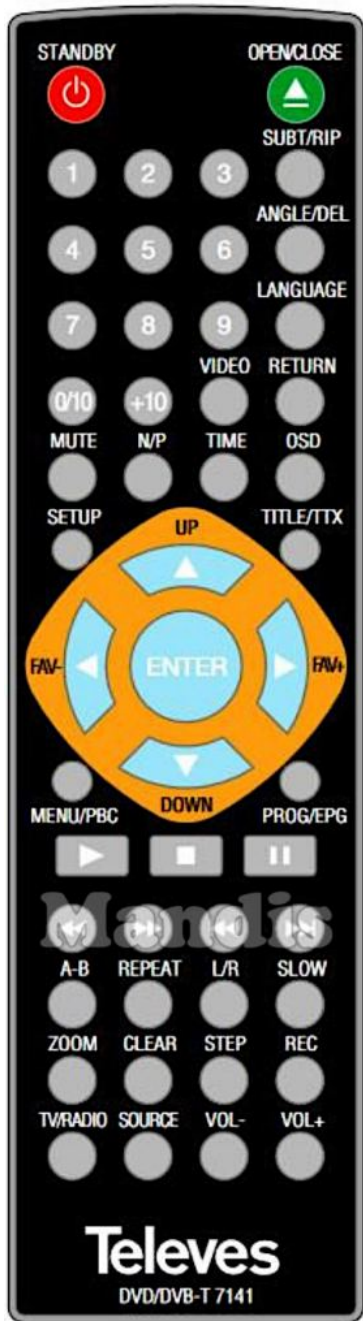

Originalfernbedienung Ersatzfernbedienung

	Standby		Power
	Mute		Mute / Dimmer
	Play		Play / Slow
	Pause		Pause / Step / Freeze
	Stop		Stop / Hold
	Rec		Rec / Rec Mode
	<<		<< / Tune-
	>>		>> / Tune+
	I<<		I<< / Preset-
	>>I		>>I / Preset+
	Language		Audio / Lang I/II
	SUBT / RIP		Subtitle / EQ
	Open / Close		Eject / Surround
	Zoom		Zoom / Size
	Time		Sleep / Timer
	TV / Radio		TV/Radio /
	Setup		Setup / OPT /

Originalfernbedienung Ersatzfernbedienung

	Title / TTX		Text / Goto
	Source		AV / Input / RDS
	Menu / PBC		Menu / Home
	Up		Up
	Left / Fav-		Left
	Enter		OK
	Right / Fav+		Right
	Clear		Exit / Cancel / Clear
	Down		Down
	Return		Back / Return
	Vol+		Vol+
	L/R		Smart / List
	Vol-		Vol-
	OSD		Display / Media
	1		1
	2		2
	3		3

Originalfernbedienung	Ersatzfernbedienung	Originalfernbedienung	Ersatzfernbedienung
	4		4
	5		5
	6		6
	7		7
	8		8
	9		9
	+10		Guide / EPG / -/-
	0/10		0
	Repeat		Green / APP / Repeat
	A-B		Yellow / YouTube / Repeat
	Slow		Shift + Play /
	Step		Shift + Pause / Step /
	Prog / EPG		Shift + TV/Radio / Program
	Angle / Del		Shift + Back / Return
	N/P		Shift + Display / Media
	Video		Shift + 4
	Prog / EPG		Shift + Guide / EPG / -/-