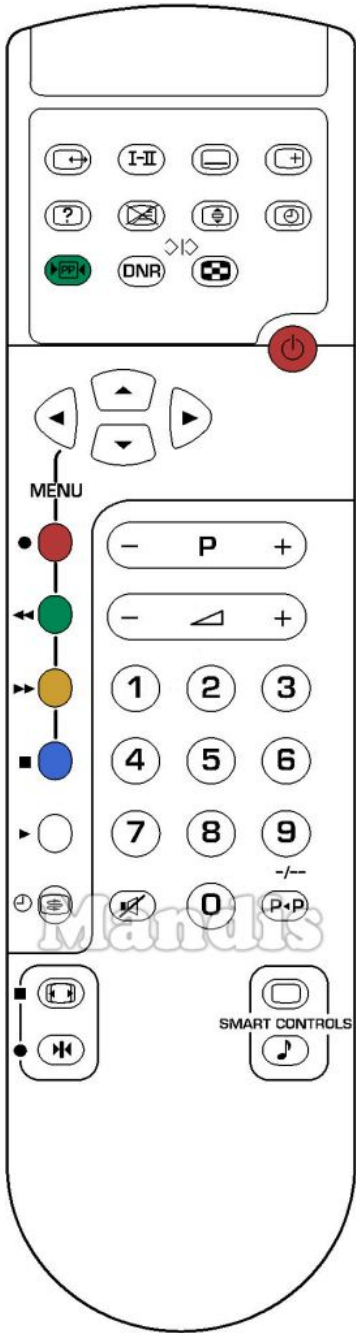

Originalfernbedienung Ersatzfernbedienung

	Power		Power
	><>		Shift + Menu
	Source		AV
	I - II		Dual
	Subtitles		Subt
	[i+]		Info
	[?]		D. Menu
	Mix		TV/R
	Zoom		Eject
	Time		Shift + AV
	[PP]		Back
	DNR		Options
	Mosaic		Guide
	Up		Up
	Down		Down
	Right		Right
	Left		Left

Originalfernbedienung Ersatzfernbedienung

	Red / Menu		Red
	Red / Menu		Shift + Format
	Green / Menu		Green
	Green / Menu		Shift + Dual
	Yellow / Other		Yellow
	Yellow / Other		Menu
	Blue / OK		Blue
	Blue / OK		Ok
	Special Audio		Shift + Subt
	Text		Text
	P -		Ch -
	P +		Ch +
	Vol -		Vol -
	Vol +		Vol +
	1		1
	2		2
	3		3

Originalfernbedienung Ersatzfernbedienung

4	4	4	4
5	5	5	5
6	6	6	6
7	7	7	7
8	8	8	8
9	9	9	9
0	0	0	0
	Mute	MUTE	Mute
	P < P	FAV PRE-CH	Pre Ch
	Format	PICTURE FORMAT	Format
	Freeze	II	Pause
	Smart Controls Picture	HOME SMART	Smart
	Smart Controls Audio	APP MEDIA	Media

Originalfernbedienung Ersatzfernbedienung

Originalfernbedienung Ersatzfernbedienung

	Power		Power
	Time		TV/R
	Zoom		3D
	Mix		Text
	[?]		Shift + Info
	[i+]		Info
	Freeze/Rec		Pause
	Format/Stop		Format
	Source		AV
	I-II		Dual
	Up		Up
	Down		Down
	Right		Right
	Left		Left
	Rec		Rec
	<<		<<
	>>		>>