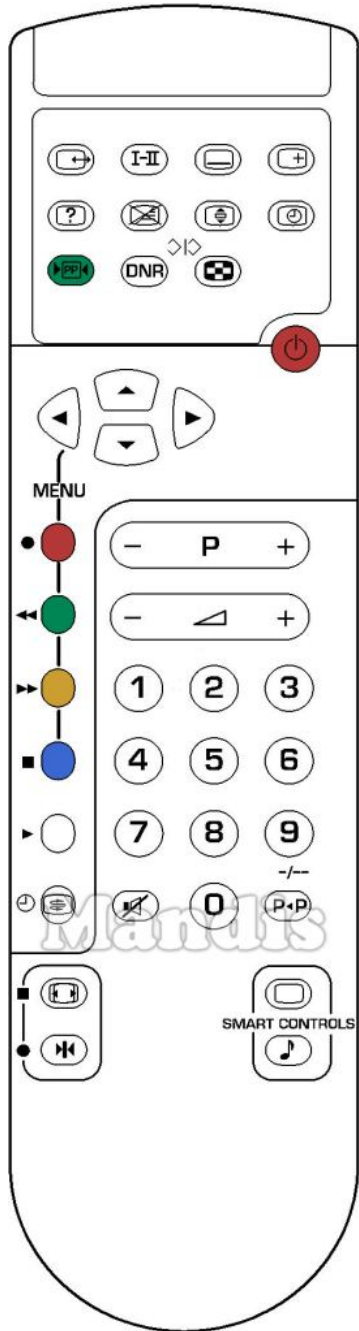

Original	Replacement	Original	Replacement
 Power	 Power	 Red / Menu	 Red
 ><>	 Shift + Menu	 Red / Menu	 Shift + Format
 Source	 AV	 Green / Menu	 Green
 I - II	 Dual	 Green / Menu	 Shift + Dual
 Subtitles	 Subt	 Yellow / Other	 Yellow
 [i+]	 Info	 Yellow / Other	 Menu
 [?]	 D. Menu	 Blue / OK	 Blue
 Mix	 TV/R	 Blue / OK	 Ok
 Zoom	 Eject	 Special Audio	 Shift + Subt
 Time	 Shift + AV	 Text	 Text
 [PP]	 Back	 P -	 Ch -
 DNR	 Options	 P +	 Ch +
 Mosaic	 Guide	 Vol -	 Vol -
 Up	 Up	 Vol +	 Vol +
 Down	 Down	 1	 1
 Right	 Right	 2	 2
 Left	 Left	 3	 3

	Original	Replacement	Original	Replacement
	4			
	5			
	6			
	7			
	8			
	9			
	0			
	Mute			
	P < P			
	Format			
	Freeze			
	Smart Controls Picture			
	Smart Controls Audio			

Original	Replacement	Original	Replacement
	Power		Power
	Time		TV/R
	Zoom		3D
	Mix		Text
	[?]		Shift + Info
	[i+]		Info
	Freeze/Rec		Pause
	Format/Stop		Format
	Source		AV
	I-II		Dual
	Up		Up
	Down		Down
	Right		Right
	Left		Left
	Rec		Rec
	<<		<<
	>>		>>
	Stop		Stop
	Play		Play
	Timer		Shift + AV
	P-		Ch -
	P +		Ch +
	1		1
	2		2
	3		3
	4		4
	5		5
	6		6
	7		7
	8		8
	9		9
	0		0
	-/-		Guide