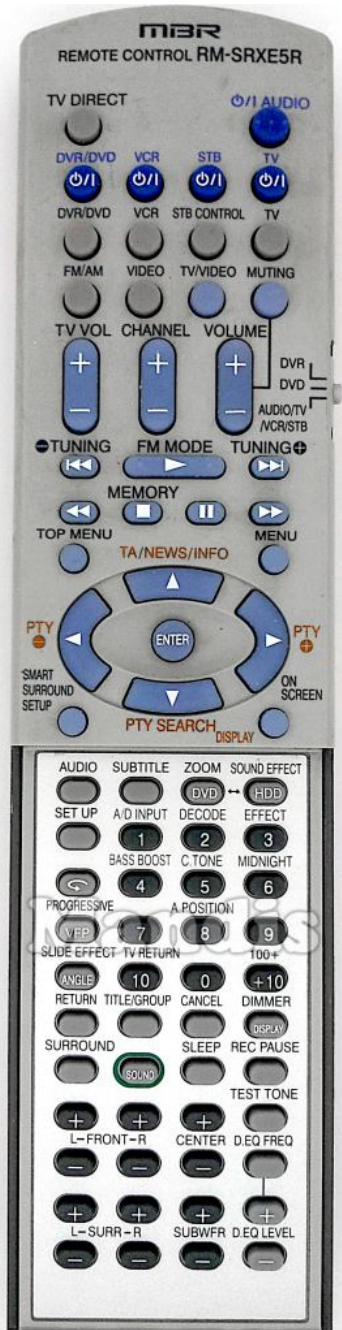

Original	Replacement
TV Direct	TV/Radio /
Power Audio	Audio / Lang I/II
Power DVR/DVD	OK
Power VCR	Shift + Power
Power STB	Power
Power TV	Shift + OK
DVR/DVD	Fav / Marker / PC
VCR	Shift + Guide / EPG / -/-
TV	Shift + TV/Radio / Program
FM/AM	Smart / List
Video	Shift + Red / Netflix /
Tv/Video	Red / Netflix / Search
Muting	Mute / Dimmer
Channel+	CH+ / Page+
Vol+	Vol+
Channel-	CH- / Page-
Vol-	Vol-

Original	Replacement
Play VCR	Play / Slow
<< VCR	<< / Tune-
Stop/Memory	Stop / Hold
Pause VCR	Pause / Step / Freeze
>> VCR	>> / Tune+
Smart Surround/Setup	Setup / OPT /
Display/On	Display / Media
1 VCR	Shift + 1
1 STB	1
AD Input	AV / Input / RDS
2 VCR	Shift + 2
2 STB	2
Decode	Shift + D.Menu / Top Menu
3 VCR	Shift + 3
3 STB	3
4 VCR	Shift + 4
4 STB	4

Original	Replacement
10 FM/AM	+ Shift + Fav / Marker / PC
10/Tv Return TV	+ Shift + 0
0 TV	0
+10/100+	+ Shift + Guide / EPG / -/-
+10 TV	Fav / Marker / PC

Original	Replacement

Original	Replacement
Power DVD	Power
I<<	I<< / Preset-
Play	Play / Slow
>>I	>>I / Preset+
<<	<< / Tune-
Stop	Stop / Hold
Pause	Pause / Step / Freeze
>>	>> / Tune+
Top Menu	D.Menu / Top
Up	Up
Menu	Menu / Home
Left	Shift + Left
Enter	OK
Right	Right
Down	Down
On Screen	Shift + Display / Media
Audio	Audio / Lang I/II

Original	Replacement	Original	Replacement
	0		0
	+10		Fav / Marker / PC
	Return		Back / Return
	Title Group		Shift + Sound / Title
	Cancel		Exit / Cancel / Clear
	Display/Dimmer		Display / Media

Original	Replacement