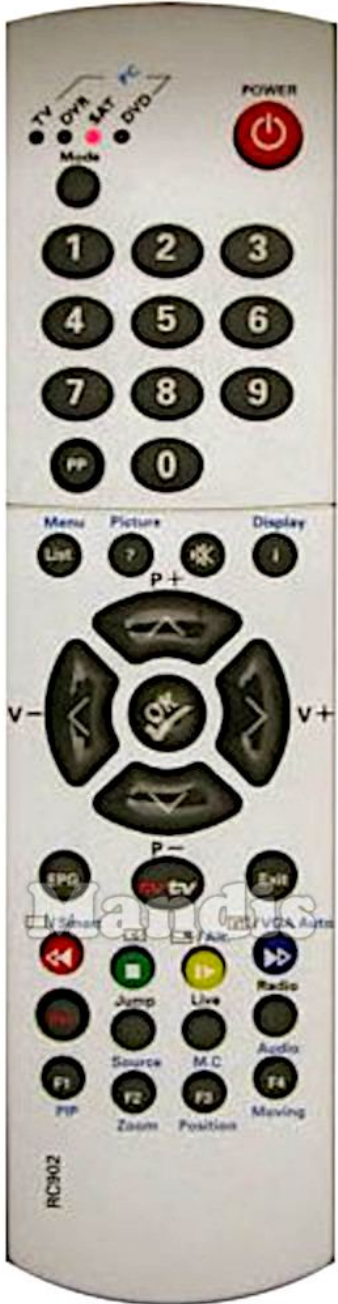

Original	Replacement	Original	Replacement
 Power	 Power	 Down / P-	 Down
 1	 1	 Right / V+	 Right
 2	 2	 Left / V-	 Left
 3	 3	 OK	 Ok
 4	 4	 Up / P+	 Ch +
 5	 5	 Down / P-	 Ch -
 6	 6	 Right / V+	 Vol +
 7	 7	 Left / V-	 Vol -
 8	 8	 EPG	 Guide
 9	 9	 TVTV	 TV/R
 0	 0	 Exit	 Exit
 PP	 RETURN BACK	 Red / <<	 Red
 List / Menu	 TOP MENU MENU	 Green / Stop	 Green
 ? / Picture	 PICTURE FORMAT	 Yellow / I>	 Yellow
 Mute	 MUTE	 Blue / >> / VT	 Blue
 i / Display	 DISPLAY INFO	 Rec	 Rec
 Up / P+	 Up	 Jump / Source	 HOME SMART

Original	Replacement	Original	Replacement
Jump / Source	AV		
Live / MC	Media		
Radio / Audio	Shift + TV/R		
F1 / PIP	Shift + 1		
F2 / Zoom	Shift + 2		
F2 / Zoom	Eject		
F3 / Positioning	Shift + 3		
F4 / Moving	Shift + 4		