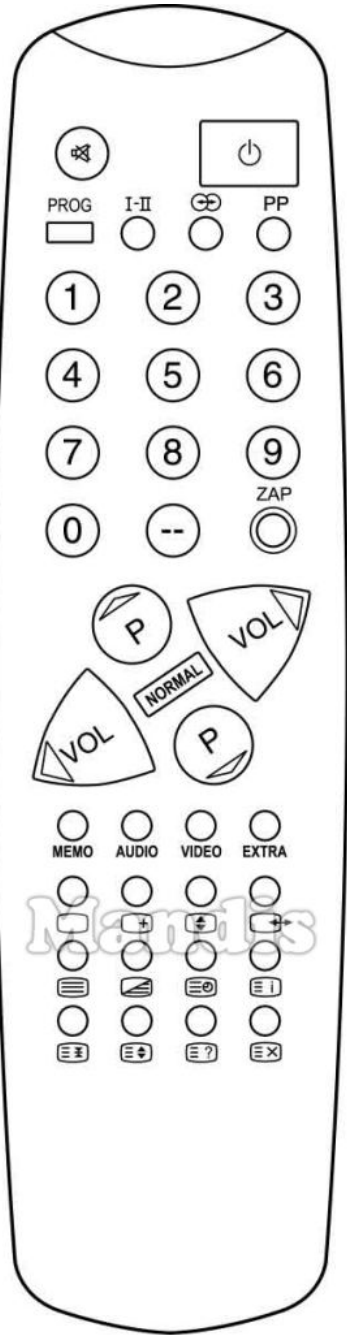

Original	Replacement	Original	Replacement
	Mute		Mute / Dimmer
	Power		Power
	Prog		TV/Radio /
	I-II		Audio / Lang I/II
	O↔O		Sound / Title
	PP		Back / Return
	1		1
	2		2
	3		3
	4		4
	5		5
	6		6
	7		7
	8		8
	9		9
	0		0
	--		Guide / EPG / --
	ZAP		Smart / List
	Up / P+		Up
	Up / P+		CH+ / Page+
	Right / Vol+		Right
	Right / Vol+		Vol+
	Left / Vol-		Left
	Left / Vol-		Vol-
	Normal		OK
	Down / P-		Down
	Down / P-		CH- / Page-
	Red / Memo		Red / Netflix / Search
	Green / Audio		Green / APP / Repeat
	Green / Audio		Shift + Audio / Lang I/II
	Yellow / Video		Yellow / YouTube / Repeat
	Blue / Extra		Blue / Prime Video / Random
	[]		Display / Media
	[+]		Stop / Hold

	Original	Replacement	Original	Replacement
	[⬠]	Setup / OPT /		
	[]↔	D.Menu / Top		
	[≡]	Text / Goto		
	[/≡]	+ Shift + Text /		
	[≡⊙]	Subtitle / EQ		
	[≡]	Info / Angle		
	[≡]	Pause / Step / Freeze		
	[≡ ⬠]	Zoom / Size		
	[≡ ?]	AV / Input / RDS		
	[≡ X]	Exit / Cancel / Clear		