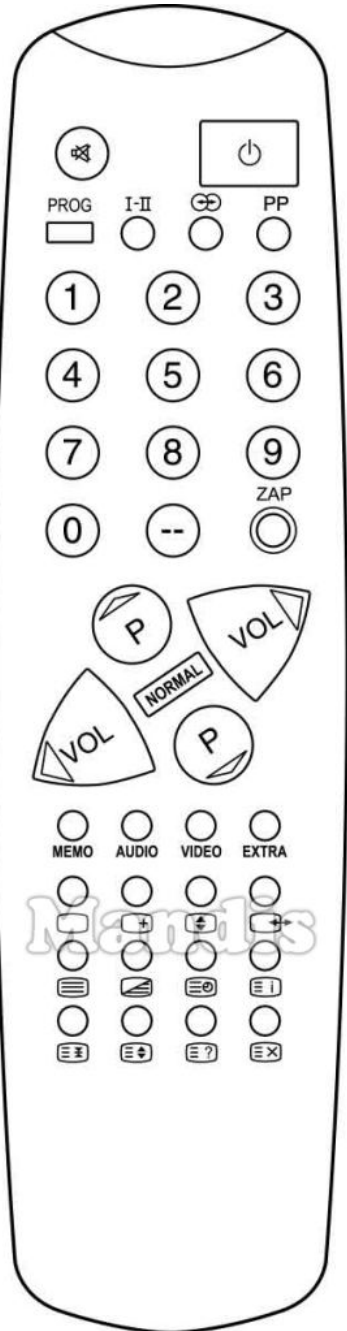

Original	Replacement	Original	Replacement
	Mute		Mute / Dimmer
	Power		Power
	Prog		TV/Radio /
	I-II		Audio / Lang I/II
	O to O		Sound / Title
	PP		Back / Return
	1		1
	2		2
	3		3
	4		4
	5		5
	6		6
	7		7
	8		8
	9		9
	0		0
	--		Guide / EPG / --
	ZAP		Smart / List
	Up / P+		Up
	Up / P+		CH+ / Page+
	Right / Vol+		Right
	Right / Vol+		Vol+
	Left / Vol-		Left
	Left / Vol-		Vol-
	Normal		OK
	Down / P-		Down
	Down / P-		CH- / Page-
	Red / Memo		Red / Netflix / Search
	Green / Audio		Green / APP / Repeat
	Green / Audio		Shift + Audio / Lang I/II
	Yellow / Video		Yellow / YouTube / Repeat
	Blue / Extra		Blue / Prime Video / Random
	[]		Display / Media
	[+]		Stop / Hold

	Original	Replacement	
	[♦]	Setup / OPT /	
	[]↔	D.Menu / Top	
	[≡]	Text / Goto	
	[/≡]	Shift + Text /	
	[≡⦿]	Subtitle / EQ	
	[≡ i]	Info / Angle	
	[≡]	Pause / Step / Freeze	
	[≡ ♦]	Zoom / Size	
	[≡ ?]	AV / Input / RDS	
	[≡ X]	Exit / Cancel / Clear	