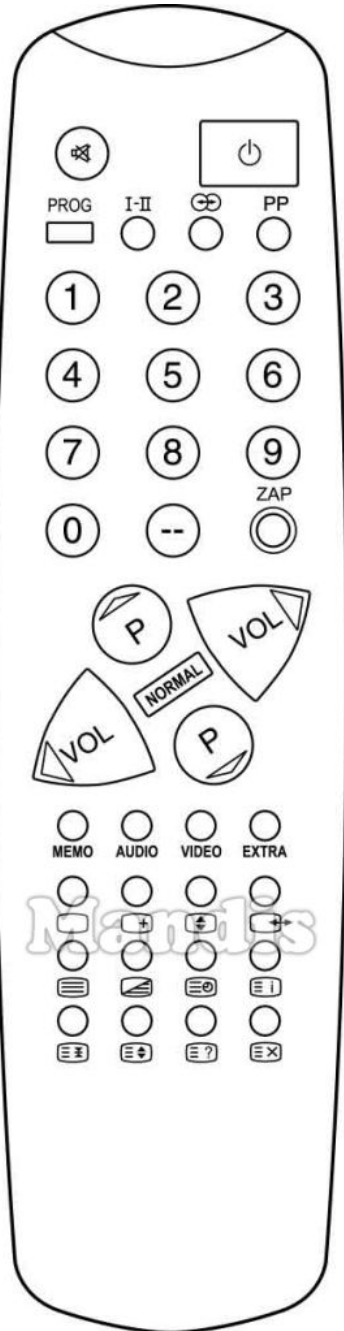

Original		Replacement		Original		Replacement	
	Mute		Mute / Dimmer		ZAP		Smart / List
	Power		Power		Up / P+		Up
	Prog		TV/Radio /		Up / P+		CH+ / Page+
	I-II		Audio / Lang I/II		Right / Vol+		Right
	O to O		Sound / Title		Right / Vol+		Vol+
	PP		Back / Return		Left / Vol-		Left
	1		1		Left / Vol-		Vol-
	2		2		Normal		OK
	3		3		Down / P-		Down
	4		4		Down / P-		CH- / Page-
	5		5		Red / Memo		Red / Netflix / Search
	6		6		Green / Audio		Green / APP / Repeat
	7		7		Green / Audio		Shift + Audio / Lang I/II
	8		8		Yellow / Video		Yellow / YouTube / Repeat
	9		9		Blue / Extra		Blue / Prime Video / Random
	0		0		[ ]		Display / Media
	--		Guide / EPG / --		[ + ]		Stop / Hold

	Original	Replacement	Original	Replacement
	[ ♦ ]	Setup / OPT /		
	[ ]↔	D.Menu / Top		
	[ ≡ ]	Text / Goto		
	[ /≡ ]	+  Shift + Text /		
	[ ≡○ ]	Subtitle / EQ		
	[ ≡ i ]	Info / Angle		
	[ ≡□ ]	Pause / Step / Freeze		
	[ ≡♦ ]	Zoom / Size		
	[ ≡? ]	AV / Input / RDS		
	[ ≡X ]	Exit / Cancel / Clear		