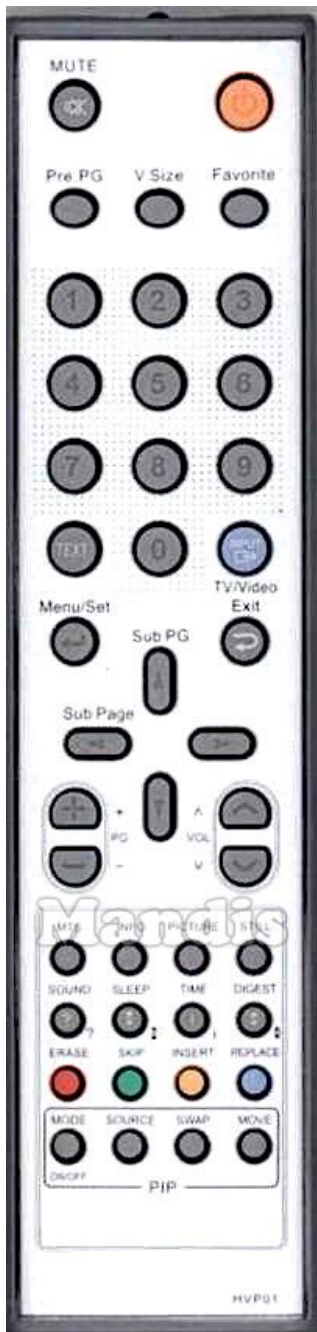

Original	Replacement
 Power	 Power
 Mute	 Mute
 Pre Pg	 Pre Ch
 V.Size	 Eject
 Favourite	 Shift + Pre Ch
 1	 1
 2	 2
 3	 3
 4	 4
 5	 5
 6	 6
 7	 7
 8	 8
 9	 9
 0	 0
 Text	 Text
 Input / TV/Video	 TV/R

Original	Replacement
 Menu / Set	 Menu
 Menu / Set	 Ok
 Exit	 Exit
 Up	 Up
 Left	 Left
 Right	 Right
 Down	 Down
 PG+	 Ch +
 PG-	 Ch -
 Vol+	 Vol +
 Vol-	 Vol -
 MTS	 Media
 PG Info	 Info
 Picture	 Format
 Still	 Pause
 Sound	 Dual
 Sleep	 Sleep

	Original	Replacement		Replacement
	Time		AV	AV
	Bright		Options	Options
	Red / Erase		Red	Red
	Green / Skip		Green	Green
	Yellow / Insert		Yellow	Yellow
	Blue / Replace		Blue	Blue
	PIP On/Off		Shift + Red	Shift + Red
	PIP Source		Shift + Green	Shift + Green
	PIP Swap		Shift + Yellow	Shift + Yellow
	PIP Move		Shift + Blue	Shift + Blue