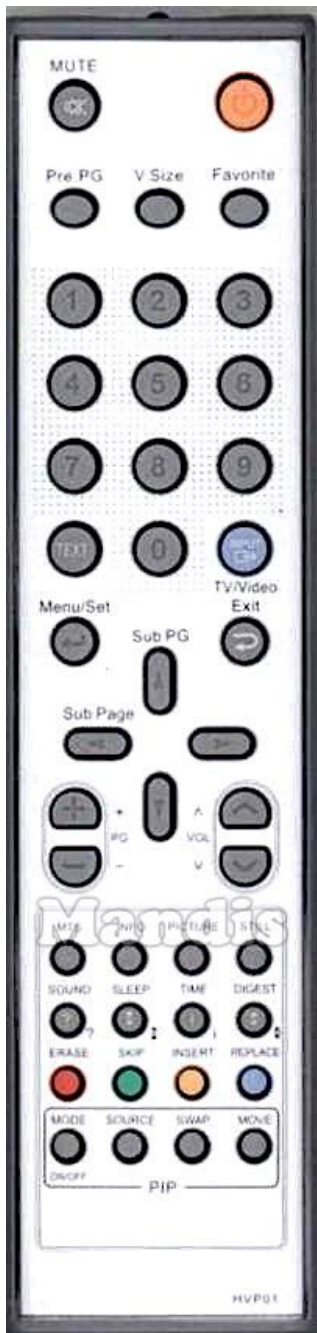

Original	Replacement	Original	Replacement
 Power	 Power	 Menu / Set	 Menu
 Mute	 Mute	 Menu / Set	 Ok
 Pre Pg	 Pre Ch	 Exit	 Exit
 V.Size	 Eject	 Up	 Up
 Favourite	 Shift + Pre Ch	 Left	 Left
 1	 1	 Right	 Right
 2	 2	 Down	 Down
 3	 3	 PG+	 Ch +
 4	 4	 PG-	 Ch -
 5	 5	 Vol+	 Vol +
 6	 6	 Vol-	 Vol -
 7	 7	 MTS	 Media
 8	 8	 PG Info	 Info
 9	 9	 Picture	 Format
 0	 0	 Still	 Pause
 Text	 Text	 Sound	 Dual
 Input / TV/Video	 TV/R	 Sleep	 Sleep

	Original		Replacement		
	Time		AV		
	Bright		OPT	Options	
	Red / Erase		A	Red	
	Green / Skip		B	Green	
	Yellow / Insert		C	Yellow	
	Blue / Replace		D	Blue	
	PIP On/Off		SHIFT + A	Shift + Red	
	PIP Source		SHIFT + B	Shift + Green	
	PIP Swap		SHIFT + C	Shift + Yellow	
	PIP Move		SHIFT + D	Shift + Blue	