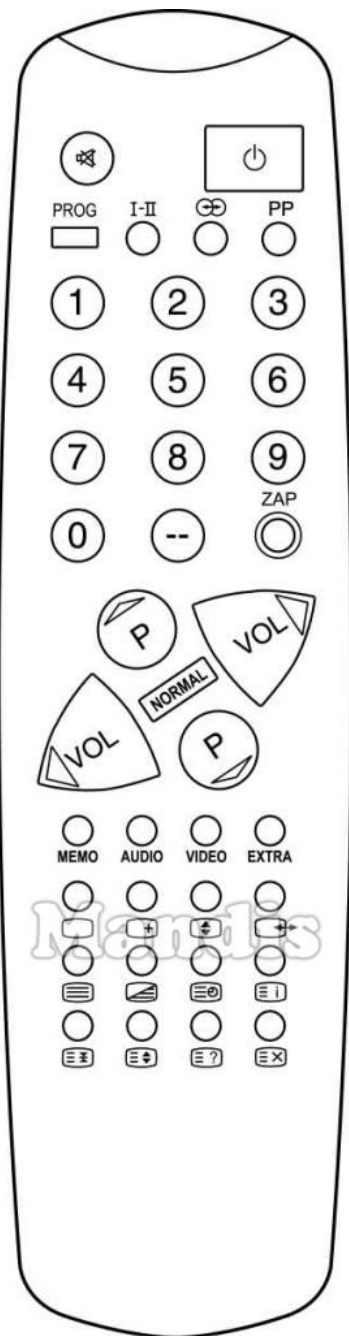

Original	Replacement	Original	Replacement
	Mute		Mute / Dimmer
	Power		Power
	Prog		TV/Radio /
	I-II		Audio / Lang I/II
	O to O		Sound / Title
	PP		Back / Return
	1		1
	2		2
	3		3
	4		4
	5		5
	6		6
	7		7
	8		8
	9		9
	0		0
	--		Guide / EPG / --
	ZAP		Smart / List
	Up / P+		Up
	Up / P+		CH+ / Page+
	Right / Vol+		Right
	Right / Vol+		Vol+
	Left / Vol-		Left
	Left / Vol-		Vol-
	Normal		OK
	Down / P-		Down
	Down / P-		CH- / Page-
	Red / Memo		Red / Netflix / Search
	Green / Audio		Green / APP / Repeat
	Green / Audio		Shift + Audio / Lang I/II
	Yellow / Video		Yellow / YouTube / Repeat
	Blue / Extra		Blue / Prime Video / Random
	[ ]		Display / Media
	[ + ]		Stop / Hold

Original	Replacement	Original	Replacement
	Setup / OPT /		
	D.Menu / Top		
	Text / Goto		
	+  Shift + Text /		
	Subtitle / EQ		
	Info / Angle		
	Pause / Step / Freeze		
	Zoom / Size		
	AV / Input / RDS		
	Exit / Cancel / Clear		