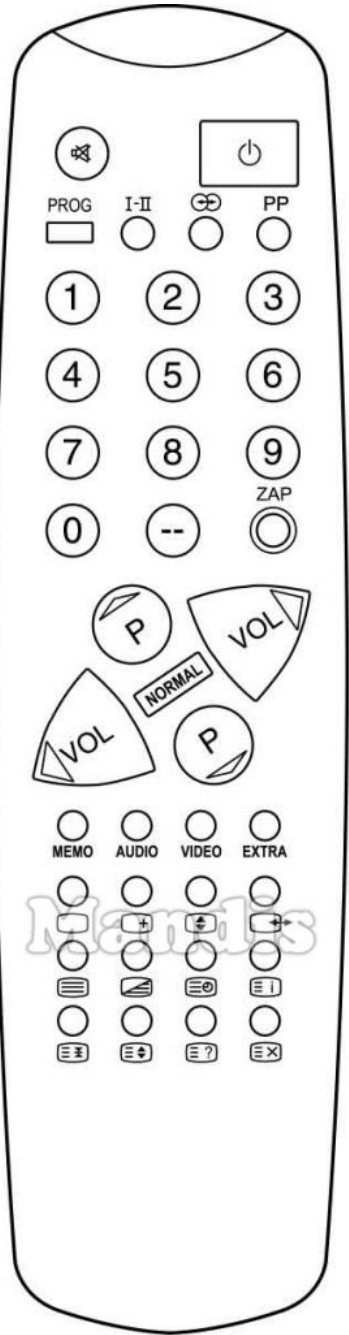

Original	Replacement	Original	Replacement
	Mute		Mute / Dimmer
	Power		Power
	Prog		TV/Radio /
	I-II		Audio / Lang I/II
	O to O		Sound / Title
	PP		Back / Return
	1		1
	2		2
	3		3
	4		4
	5		5
	6		6
	7		7
	8		8
	9		9
	0		0
	--		Guide / EPG / --
	ZAP		Smart / List
	Up / P+		Up
	Up / P+		CH+ / Page+
	Right / Vol+		Right
	Right / Vol+		Vol+
	Left / Vol-		Left
	Left / Vol-		Vol-
	Normal		OK
	Down / P-		Down
	Down / P-		CH- / Page-
	Red / Memo		Red / Netflix / Search
	Green / Audio		Green / APP / Repeat
	Green / Audio		Shift + Audio / Lang I/II
	Yellow / Video		Yellow / YouTube / Repeat
	Blue / Extra		Blue / Prime Video / Random
	[]		Display / Media
	[+]		Stop / Hold

Original	Replacement
[◆]	Setup / OPT /
[]↔	D.Menu / Top
[≡]	Text / Goto
[/≡]	+ Shift + Text /
[≡⊙]	Subtitle / EQ
[≡ i]	Info / Angle
[≡□]	Pause / Step / Freeze
[≡◆]	Zoom / Size
[≡?]	AV / Input / RDS
[≡X]	Exit / Cancel / Clear