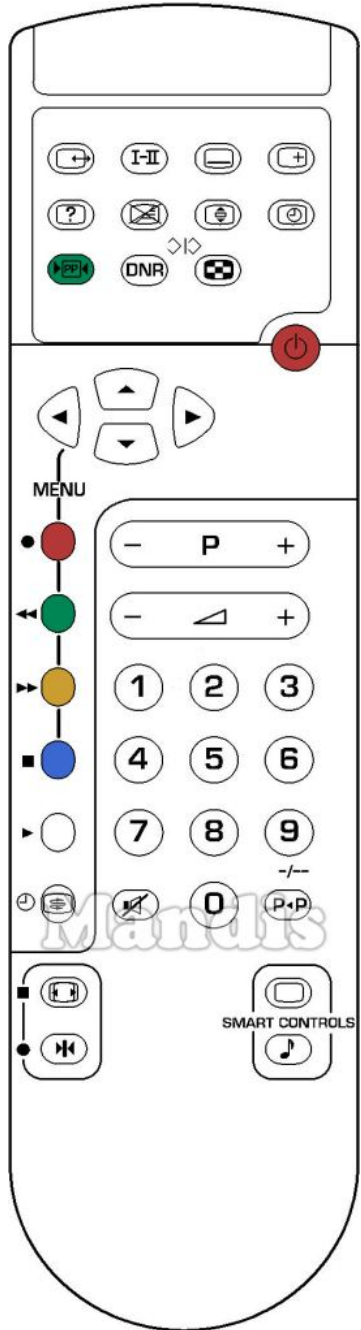

Original	Replacement	Original	Replacement
 Power	 Power	 Red / Menu	 Red
 ><>	 Shift + Menu	 Red / Menu	 Shift + Format
 Source	 AV	 Green / Menu	 Green
 I - II	 Dual	 Green / Menu	 Shift + Dual
 Subtitles	 Subt	 Yellow / Other	 Yellow
 [ i+ ]	 Info	 Yellow / Other	 Menu
 [ ? ]	 D. Menu	 Blue / OK	 Blue
 Mix	 TV/R	 Blue / OK	 Ok
 Zoom	 Eject	 Special Audio	 Shift + Subt
 Time	 Shift + AV	 Text	 Text
 [ PP ]	 Back	 P -	 Ch -
 DNR	 Options	 P +	 Ch +
 Mosaic	 Guide	 Vol -	 Vol -
 Up	 Up	 Vol +	 Vol +
 Down	 Down	 1	 1
 Right	 Right	 2	 2
 Left	 Left	 3	 3

	Original	Replacement	Original	Replacement
	4			
	5			
	6			
	7			
	8			
	9			
	0			
	Mute			
	P < P			
	Format			
	Freeze			
	Smart Controls Picture			
	Smart Controls Audio			

Original	Replacement	Original	Replacement
	Power		Power
	Time		TV/R
	Zoom		3D
	Mix		Text
	[?]		Shift + Info
	[i+]		Info
	Freeze/Rec		Pause
	Format/Stop		Format
	Source		AV
	I-II		Dual
	Up		Up
	Down		Down
	Right		Right
	Left		Left
	Rec		Rec
	<<		<<
	>>		>>
	Stop		Stop
	Play		Play
	Timer		Shift + AV
	P-		Ch -
	P +		Ch +
	1		1
	2		2
	3		3
	4		4
	5		5
	6		6
	7		7
	8		8
	9		9
	0		0
	-/-		Guide