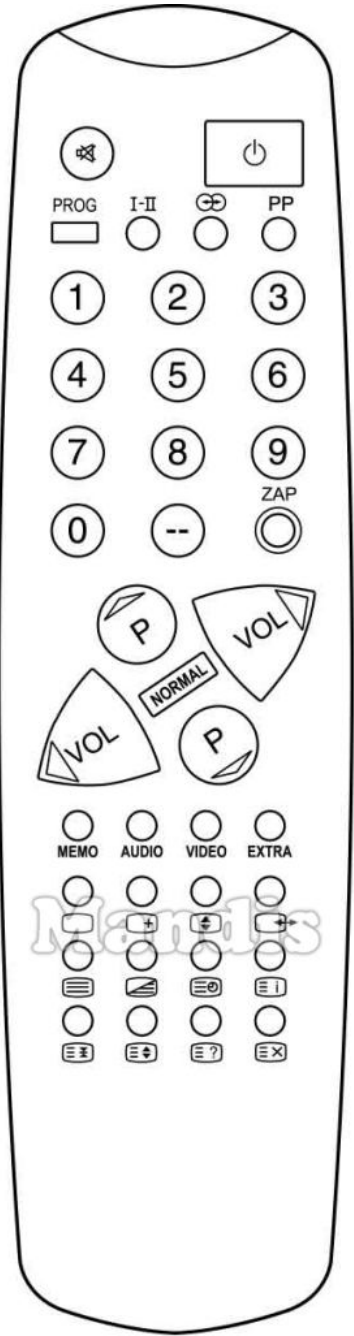

Original	Replacement	Original	Replacement
	Mute		Mute / Dimmer
	Power		Power
	Prog		TV/Radio /
	I-II		Audio / Lang I/II
	O to O		Sound / Title
	PP		Back / Return
	1		1
	2		2
	3		3
	4		4
	5		5
	6		6
	7		7
	8		8
	9		9
	0		0
	--		Guide / EPG / --
	ZAP		Smart / List
	Up / P+		Up
	Up / P+		CH+ / Page+
	Right / Vol+		Right
	Right / Vol+		Vol+
	Left / Vol-		Left
	Left / Vol-		Vol-
	Normal		OK
	Down / P-		Down
	Down / P-		CH- / Page-
	Red / Memo		Red / Netflix / Search
	Green / Audio		Green / APP / Repeat
	Green / Audio		Shift + Audio / Lang I/II
	Yellow / Video		Yellow / YouTube / Repeat
	Blue / Extra		Blue / Prime Video / Random
	[]		Display / Media
	[+]		Stop / Hold

Original	Replacement	Original	Replacement
[♦]	OPT-TOOLS SETUP		Setup / OPT /
[]↔	TOP MENU D.MENU		D.Menu / Top
[≡]	GOTO TEXT		Text / Goto
[/ ≡]	SHIFT + GOTO TEXT		Shift + Text /
[≡ ⊕]	EQ SUBTITLE		Subtitle / EQ
[≡ i]	ANGLE INFO		Info / Angle
[≡ □]	STEP-FREEZE 		Pause / Step / Freeze
[≡ ♦]	SIZE ZOOM		Zoom / Size
[≡ ?]	RDS AV INPUT		AV / Input / RDS
[≡ X]	CLEAR EXIT		Exit / Cancel / Clear