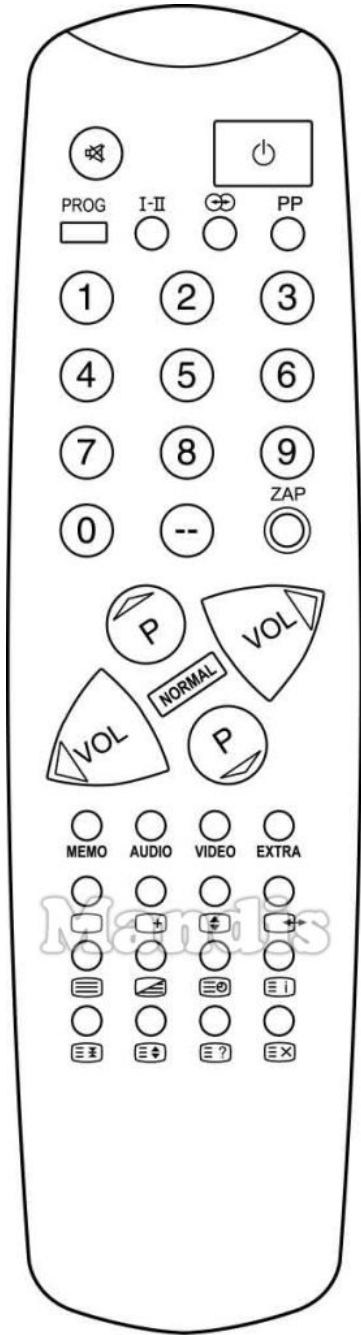

Original	Replacement	Original	Replacement
	Mute		Mute / Dimmer
	Power		Power
	Prog		TV/Radio /
	I-II		Audio / Lang I/II
	O↔O		Sound / Title
	PP		Back / Return
	1		1
	2		2
	3		3
	4		4
	5		5
	6		6
	7		7
	8		8
	9		9
	0		0
	--		Guide / EPG / --
	ZAP		Smart / List
	Up / P+		Up
	Up / P+		CH+ / Page+
	Right / Vol+		Right
	Right / Vol+		Vol+
	Left / Vol-		Left
	Left / Vol-		Vol-
	Normal		OK
	Down / P-		Down
	Down / P-		CH- / Page-
	Red / Memo		Red / Netflix / Search
	Green / Audio		Green / APP / Repeat
	Green / Audio		Shift + Audio / Lang I/II
	Yellow / Video		Yellow / YouTube / Repeat
	Blue / Extra		Blue / Prime Video / Random
	[]		Display / Media
	[+]		Stop / Hold

	Original	Replacement	
	[♦]	OPT-TOOLS SETUP	Setup / OPT /
	[]↔	TOP MENU D.MENU	D.Menu / Top
	[≡]	GOTO TEXT	Text / Goto
	[/≡]	SHIFT + GOTO TEXT	Shift + Text /
	[≡ ⊖]	EQ SUBTITLE	Subtitle / EQ
	[≡ i]	ANGLE INFO	Info / Angle
	[≡ □]	STEP-FREEZE 	Pause / Step / Freeze
	[≡ ♦]	SIZE ZOOM	Zoom / Size
	[≡ ?]	RDS AV INPUT	AV / Input / RDS
	[≡ X]	CLEAR EXIT	Exit / Cancel / Clear