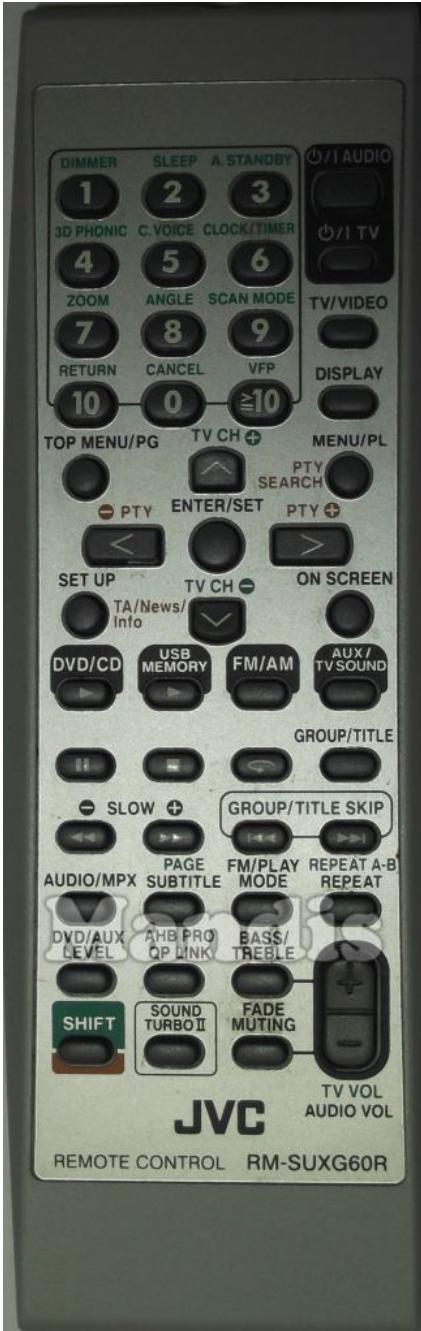

Original	Rechange	Original	Rechange
 Power Audio	 Power	 Top Menu/PG	 D.Menu / Top
 Fade Muting	 Mute / Dimmer	 Setup	 Setup / OPT /
 Play /DVD/CD	 Play / Slow	 AHB PRO	 Text / Goto
 Pause	 Pause / Step / Freeze	 On Screen	 AV / Input / RDS
 Stop	 Stop / Hold	 Menu/PL	 Menu / Home
 << Slow-	 << / Tune-	 Up	 Up
 >> Slow+	 >> / Tune+	 TA/News/Info	 Info / Angle
 I<<	 I<< / Preset-	 Left	 Left
 >>I	 >>I / Preset+	 Enter/Set	 OK
 Sound Turbo II	 Sound / Title	 Right	 Right
 Audio/MPX	 Audio / Lang I/II	 Cancel	 Exit / Cancel / Clear
 Subtitle	 Subtitle / EQ	 Down	 Down
 Scan Mode	 Eject / Surround	 Back	 Back / Return
 Bass/Treble	 Picture / Format	 Audio Vol+	 Vol+
 Zoom	 Zoom / Size	 QP Link	 Smart / List
 Sleep	 Sleep / Timer	 PTY+	 CH+ / Page+
 TV/Video	 TV/Radio /	 Audio Vol-	 Vol-

Original	Recharge	Original	Recharge
 Display	 Display / Media	 3D Phonic	 Blue / Prime Video / Random
 PTY-	 CH- / Page-	 Power TV	 Shift + Power
 1	 1	 Dimmer	 Shift + Mute / Dimmer
 2	 2	 Play/USB	 Shift + Play /
 3	 3	 Group/Title Skip I<<	 Shift + I<< / Preset-
 4	 4	 Group/Title Skip >>I	 Shift + >>I / Preset+
 5	 5	 Group/Title	 Shift + Sound / Title
 6	 6	 C.Voice	 Shift + Audio / Lang I/II
 7	 7	 VFP	 Shift + Subtitle / EQ
 8	 8	 Clock/Timer	 Shift + Sleep / Timer
 9	 9	 FM/Play Mode	 Shift + TV/Radio / Program
 10	 Guide / EPG / -/--	 Page	 Shift + D.Menu / Top Menu
 0	 0	 Angle	 Shift + Info / Angle
 >10	 Fav / Marker / PC	 Return	 Shift + Back / Return
 PTY Search	 Red / Netflix / Search	 TV Vol+	 Shift + Vol+
 Repeat	 Green / APP / Repeat	 A.Standby	 Shift + Smart / List
 Repeat A-B	 Yellow / YouTube / Repeat	 TV CH+	 Shift + CH+ /

Page+

Original	Recharge
 TV Vol-	 Shift + Vol-
 TV CH-	 Shift + CH- /
 DVD/AUX Level	 Shift + 2
 FM/AM	 Shift + 6
 AUX/TV Sound	 Shift + 7

Original	Recharge