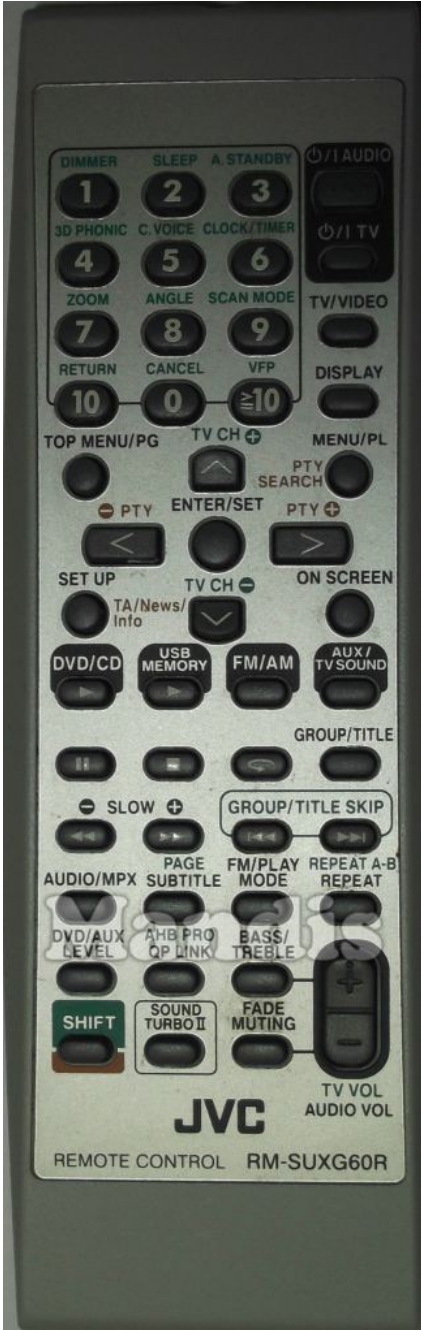

Original	Rechange	Original	Rechange
 Power Audio	 Power	 Top Menu/PG	 D.Menu / Top
 Fade Muting	 Mute / Dimmer	 Setup	 Setup / OPT /
 Play /DVD/CD	 Play / Slow	 AHB PRO	 Text / Goto
 Pause	 Pause / Step / Freeze	 On Screen	 AV / Input / RDS
 Stop	 Stop / Hold	 Menu/PL	 Menu / Home
 << Slow-	 << / Tune-	 Up	 Up
 >> Slow+	 >> / Tune+	 TA/News/Info	 Info / Angle
 I<<	 I<< / Preset-	 Left	 Left
 >>I	 >>I / Preset+	 Enter/Set	 OK
 Sound Turbo II	 Sound / Title	 Right	 Right
 Audio/MPX	 Audio / Lang I/II	 Cancel	 Exit / Cancel / Clear
 Subtitle	 Subtitle / EQ	 Down	 Down
 Scan Mode	 Eject / Surround	 Back	 Back / Return
 Bass/Treble	 Picture / Format	 Audio Vol+	 Vol+
 Zoom	 Zoom / Size	 QP Link	 Smart / List
 Sleep	 Sleep / Timer	 PTY+	 CH+ / Page+
 TV/Video	 TV/Radio /	 Audio Vol-	 Vol-

Original	Recharge	Original	Recharge
 Display	 Display / Media	 3D Phonic	 Blue / Prime Video / Random
 PTY-	 CH- / Page-	 Power TV	 Shift + Power
 1	 1	 Dimmer	 Shift + Mute / Dimmer
 2	 2	 Play/USB	 Shift + Play /
 3	 3	 Group/Title Skip I<<	 Shift + I<< / Preset-
 4	 4	 Group/Title Skip >>I	 Shift + >>I / Preset+
 5	 5	 Group/Title	 Shift + Sound / Title
 6	 6	 C.Voice	 Shift + Audio / Lang I/II
 7	 7	 VFP	 Shift + Subtitle / EQ
 8	 8	 Clock/Timer	 Shift + Sleep / Timer
 9	 9	 FM/Play Mode	 Shift + TV/Radio / Program
 10	 Guide / EPG / -/--	 Page	 Shift + D.Menu / Top Menu
 0	 0	 Angle	 Shift + Info / Angle
 >10	 Fav / Marker / PC	 Return	 Shift + Back / Return
 PTY Search	 Red / Netflix / Search	 TV Vol+	 Shift + Vol+
 Repeat	 Green / APP / Repeat	 A.Standby	 Shift + Smart / List
 Repeat A-B	 Yellow / YouTube / Repeat	 TV CH+	 Shift + CH+ /

Page+

Original	Recharge
 TV Vol-	 Shift + Vol-
 TV CH-	 Shift + CH- /
 DVD/AUX Level	 Shift + 2
 FM/AM	 Shift + 6
 AUX/TV Sound	 Shift + 7

Original	Recharge