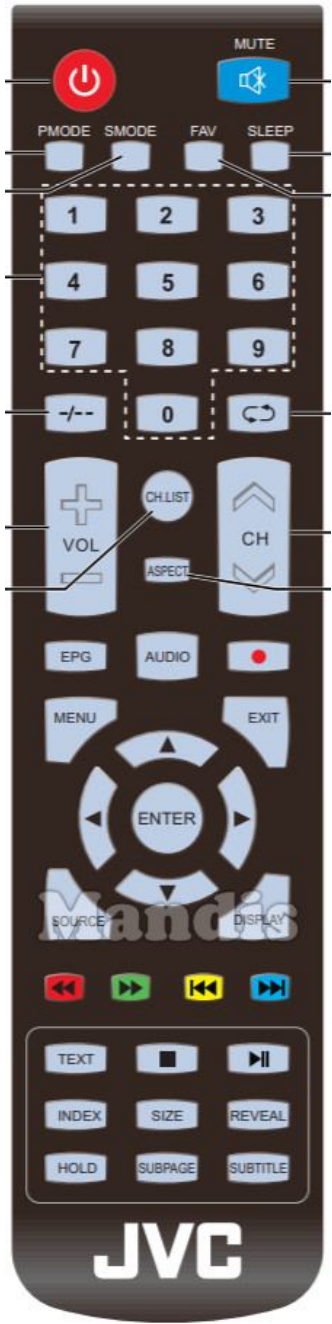

Original	Rechange
 Power	 Power
 Mute	 Mute / Dimmer
 P.Mode	 Picture / Format
 S.Mode	 Sound / Title
 FAV	 Fav / Marker / PC
 Sleep	 Sleep / Timer
 1	 1
 2	 2
 3	 3
 4	 4
 5	 5
 6	 6
 7	 7
 8	 8
 9	 9
 -/-	 Shift + Guide / EPG / -/-
 0	 0

Original	Rechange
 Recall	 Back / Return
 Vol+	 Vol+
 CH.List	 Smart / List
 CH+	 CH+ / Page+
 Vol-	 Vol-
 Aspect	 Shift + Picture / Format
 CH-	 CH- / Page-
 EPG	 Guide / EPG / -/-
 Audio	 Audio / Lang I/II
 Rec	 Rec / Rec Mode
 Menu	 Menu / Home
 Exit	 Exit / Cancel / Clear
 Up	 Up
 Left	 Left
 Enter	 OK
 Right	 Right
 Source	 AV / Input / RDS

Original	Recharge
Down	Down
Display	Display / Media
Red	Red / Netflix / Search
<<	<< / Tune-
Green	Green / APP / Repeat
>>	>> / Tune+
Yellow	Yellow / YouTube / Repeat
<<	<< / Preset-
Blue	Blue / Prime Video / Random
>>	>> / Preset+
Text	Text / Goto
Stop	Stop / Hold
Play	Play / Slow
Pause	Pause / Step / Freeze
Index	D.Menu / Top
Size	Zoom / Size
Reveal	Shift + Back / Return

Original	Recharge
Hold	Shift + Stop /
Subpage	Setup / OPT /
Subtitle	Subtitle / EQ