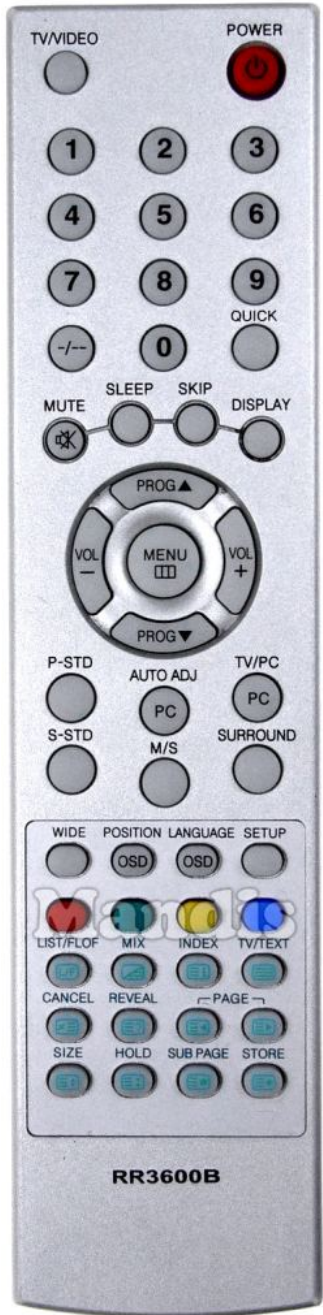

Original	Rechange
Power	Power
TV / Video	AV
1	1
2	2
3	3
4	4
5	5
6	6
7	7
8	8
9	9
0	0
/--	GUIDE
Quick	Pre Ch
Mute	Mute
Sleep	Sleep
Skip	Exit

Original	Rechange
Display	Info
Up / Prog +	Ch +
Up / Prog +	Up
Down / Prog -	Ch -
Down / Prog -	Down
Right / Vol +	Vol +
Right / Vol +	Right
Left / Vol -	Vol -
Left / Vol -	Left
Menu	Menu
Menu	Ok
P-STD	Shift + Format
S-STD	Dual
PC Auto ADJ	Smart
PC / TV/PC	Media
M / S	TV/R
Surround	Shift + Dual

Original	Recharge	Original	Recharge
Wide	Format	Size	Eject
OSD Position	3D	Hold	Stop
OSD Language	Shift + 3D	Store	Shift + Smart
Setup	Options		
Red	Red		
Green	Green		
List / FLOF	List		
Yellow	Yellow		
Blue	Blue		
Mix	Shift + Text		
Index	Shift + Info		
TV / Text	Text		
Cancel	Back		
Subpage	Subt		
Reveal	Play		
Page -	I<<		
Page +	>>I		

Original	Recharge	Original	Recharge
Size	Eject		
Hold	Stop		
Store	Shift + Smart		