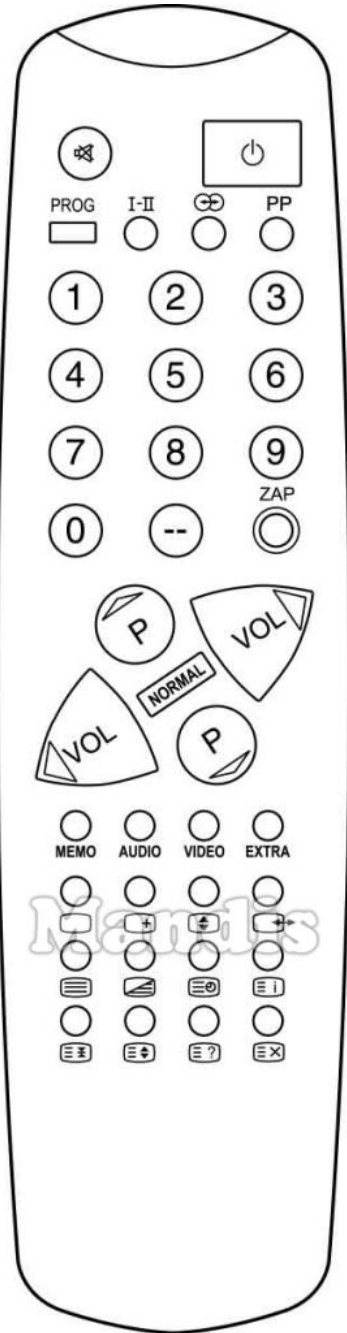

Original		Recharge		Original		Recharge	
	Mute		Mute / Dimmer		ZAP		Smart / List
	Power		Power		Up / P+		Up
	Prog		TV/Radio /		Up / P+		CH+ / Page+
	I-II		Audio / Lang I/II		Right / Vol+		Right
	O to O		Sound / Title		Right / Vol+		Vol+
	PP		Back / Return		Left / Vol-		Left
	1		1		Left / Vol-		Vol-
	2		2		Normal		OK
	3		3		Down / P-		Down
	4		4		Down / P-		CH- / Page-
	5		5		Red / Memo		Red / Netflix / Search
	6		6		Green / Audio		Green / APP / Repeat
	7		7		Green / Audio		Shift + Audio / Lang I/II
	8		8		Yellow / Video		Yellow / YouTube / Repeat
	9		9		Blue / Extra		Blue / Prime Video / Random
	0		0		[]		Display / Media
	--		Guide / EPG / --		[+]		Stop / Hold

	Original	Recharge	
	[♦]	Setup / OPT /	
	[]↔	D.Menu / Top	
	[≡]	Text / Goto	
	[/≡]	+ Shift + Text /	
	[≡ ⊙]	Subtitle / EQ	
	[≡ i]	Info / Angle	
	[≡ □]	Pause / Step / Freeze	
	[≡ ♦]	Zoom / Size	
	[≡ ?]	AV / Input / RDS	
	[≡ X]	Exit / Cancel / Clear	

	Original	Recharge