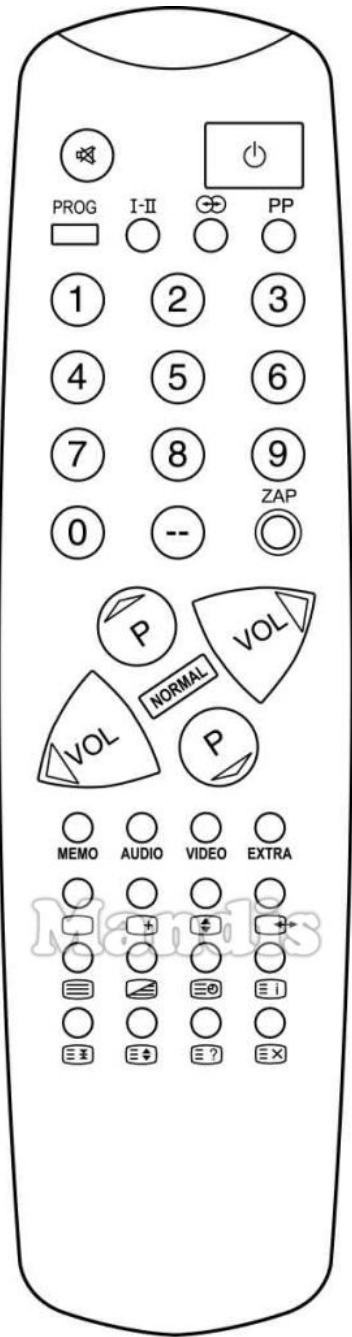

Original		Recharge		Original		Recharge	
	Mute		Mute / Dimmer		ZAP		Smart / List
	Power		Power		Up / P+		Up
	Prog		TV/Radio /		Up / P+		CH+ / Page+
	I-II		Audio / Lang I/II		Right / Vol+		Right
	O↔O		Sound / Title		Right / Vol+		Vol+
	PP		Back / Return		Left / Vol-		Left
	1		1		Left / Vol-		Vol-
	2		2		Normal		OK
	3		3		Down / P-		Down
	4		4		Down / P-		CH- / Page-
	5		5		Red / Memo		Red / Netflix / Search
	6		6		Green / Audio		Green / APP / Repeat
	7		7		Green / Audio		Shift + Audio / Lang I/II
	8		8		Yellow / Video		Yellow / YouTube / Repeat
	9		9		Blue / Extra		Blue / Prime Video / Random
	0		0		[ ]		Display / Media
	--		Guide / EPG / --		[ + ]		Stop / Hold

	Original	Recharge	Original	Recharge
[ ♦ ]		OPT-TOOLS SETUP		Setup / OPT /
[ ]↔		TOP MENU D.MENU		D.Menu / Top
[≡]		GOTO TEXT		Text / Goto
[ /≡]		SHIFT + GOTO TEXT		Shift + Text /
[≡ ⊙]		EQ SUBTITLE		Subtitle / EQ
[≡ i ]		ANGLE INFO		Info / Angle
[≡ □]		STEP-FREEZE II		Pause / Step / Freeze
[≡ ♦]		SIZE ZOOM		Zoom / Size
[≡ ?]		RDS AV INPUT		AV / Input / RDS
[≡ X]		CLEAR EXIT CANCEL		Exit / Cancel / Clear