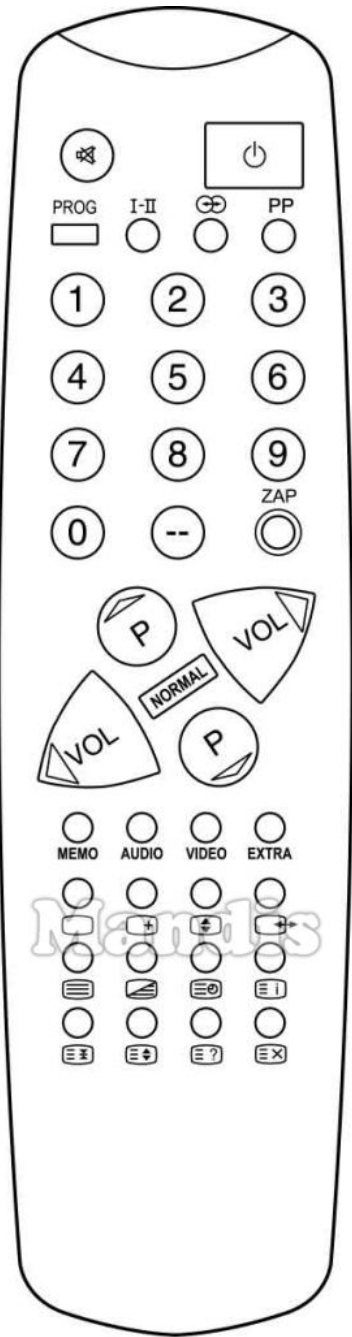

Original		Recharge		Original		Recharge	
	Mute		Mute / Dimmer		ZAP		Smart / List
	Power		Power		Up / P+		Up
	Prog		TV/Radio /		Up / P+		CH+ / Page+
	I-II		Audio / Lang I/II		Right / Vol+		Right
	O↔O		Sound / Title		Right / Vol+		Vol+
	PP		Back / Return		Left / Vol-		Left
	1		1		Left / Vol-		Vol-
	2		2		Normal		OK
	3		3		Down / P-		Down
	4		4		Down / P-		CH- / Page-
	5		5		Red / Memo		Red / Netflix / Search
	6		6		Green / Audio		Green / APP / Repeat
	7		7		Green / Audio		Shift + Audio / Lang I/II
	8		8		Yellow / Video		Yellow / YouTube / Repeat
	9		9		Blue / Extra		Blue / Prime Video / Random
	0		0		[]		Display / Media
	--		Guide / EPG / --		[+]		Stop / Hold

Original	Recharge	Original	Recharge
	[♦]	 OPT-TOOLS SETUP	Setup / OPT /
	[]↔	 TOP MENU D.MENU	D.Menu / Top
	[≡]	 GOTO TEXT	Text / Goto
	[/≡]	 SHIFT +  GOTO TEXT	Shift + Text /
	[≡ ⊕]	 EQ SUBTITLE	Subtitle / EQ
	[≡ i]	 ANGLE INFO	Info / Angle
	[≡ □]	 STEP-FREEZE 	Pause / Step / Freeze
	[≡ ♦]	 SIZE ZOOM	Zoom / Size
	[≡ ?]	 RDS AV INPUT	AV / Input / RDS
	[≡ X]	 CLEAR EXIT CANCEL	Exit / Cancel / Clear

Original	Recharge