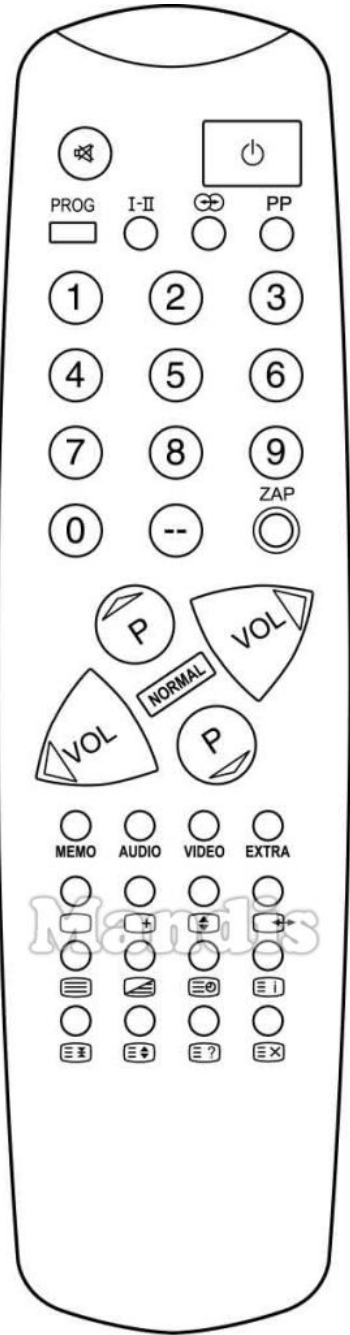

Original		Recharge		Original		Recharge	
	Mute		Mute / Dimmer		ZAP		Smart / List
	Power		Power		Up / P+		Up
	Prog		TV/Radio /		Up / P+		CH+ / Page+
	I-II		Audio / Lang I/II		Right / Vol+		Right
	O to O		Sound / Title		Right / Vol+		Vol+
	PP		Back / Return		Left / Vol-		Left
	1		1		Left / Vol-		Vol-
	2		2		Normal		OK
	3		3		Down / P-		Down
	4		4		Down / P-		CH- / Page-
	5		5		Red / Memo		Red / Netflix / Search
	6		6		Green / Audio		Green / APP / Repeat
	7		7		Green / Audio		Shift + Audio / Lang I/II
	8		8		Yellow / Video		Yellow / YouTube / Repeat
	9		9		Blue / Extra		Blue / Prime Video / Random
	0		0		[]		Display / Media
	--		Guide / EPG / --		[+]		Stop / Hold

Original		Recharge		Original		Recharge	
	[♦]	OPT-TOOLS SETUP	Setup / OPT /				
	[]↔	TOP MENU D.MENU	D.Menu / Top				
	[≡]	GOTO TEXT	Text / Goto				
	[/≡]	SHIFT + GOTO TEXT	Shift + Text /				
	[≡○]	EQ SUBTITLE	Subtitle / EQ				
	[≡ i]	ANGLE INFO	Info / Angle				
	[≡□]	STEP-FREEZE 	Pause / Step / Freeze				
	[≡♦]	SIZE ZOOM	Zoom / Size				
	[≡?]	RDS AV INPUT	AV / Input / RDS				
	[≡X]	CLEAR EXIT	Exit / Cancel / Clear				