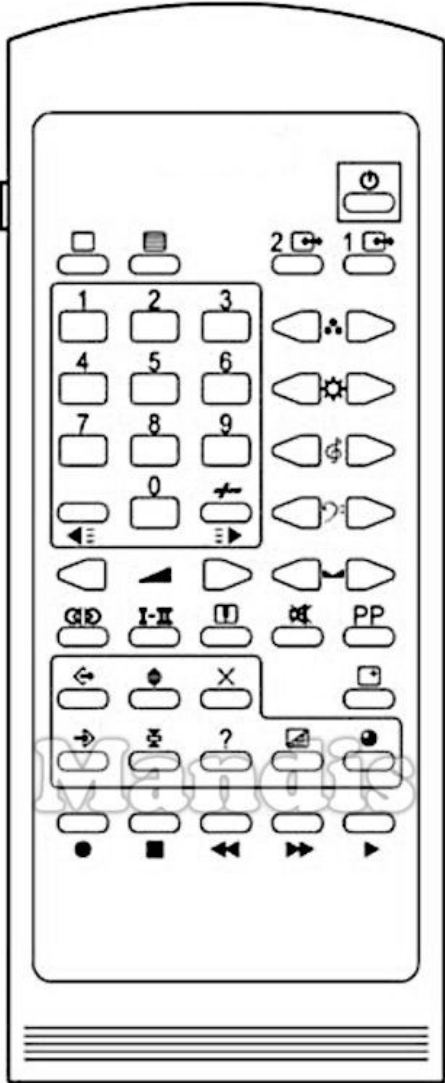

Original	Rechange
 Power	 Power
 TV	 Smart / List
 Text	 Text / Goto
 Source 2	 Shift + AV / Input / RDS
 Source 1	 AV / Input / RDS
 1	 1
 2	 2
 3	 3
 Contrast-	 I<< / Preset-
 Contrast+	 >>I / Preset+
 4	 4
 5	 5
 6	 6
 Brightness-	 Down
 Brightness+	 Up
 7	 7
 8	 8

Original	Rechange
 9	 9
 Sol-	 << / Tune-
 Sol+	 >> / Tune+
 =<	 Shift + CH- /
 0	 0
 - / - / =>	 Shift + CH+ /
 - / - / =>	 Guide / EPG / - / -
 Fa-	 Left
 Fa+	 Right
 Vol-	 Vol-
 Vol+	 Vol+
 ><-	 CH- / Page-
 ><+	 CH+ / Page+
 OO	 Sound / Title
 I-II	 Audio / Lang I/II
 []	 Zoom / Size
 Mute	 Mute / Dimmer

	Original	Recharge		Original	Recharge
	PP	 Back / Return			
	Exit	 Exit / Cancel / Clear			
	Size	 Shift + Zoom /			
	Cancel	 Shift + Exit / Cancel / Clear			
	[+]	 Info / Angle			
	Enter	 OK			
	Hold	 Stop / Hold			
	Reveal	 TV/Radio /			
	Mix	 Shift + Text /			
	Subcode	 Subtitle / EQ			