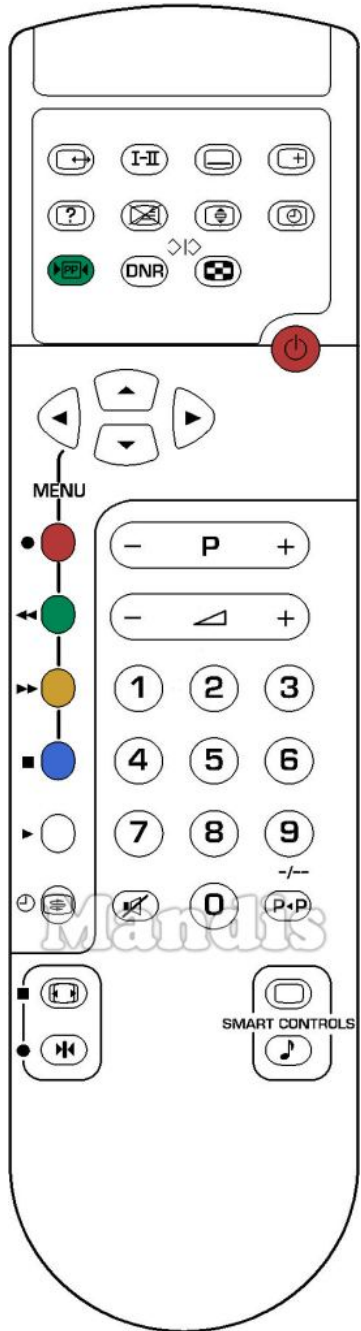

Original	Recharge	Original	Recharge
 Power	 Power	 Red / Menu	 Red
 ><>	 Shift + Menu	 Red / Menu	 Shift + Format
 Source	 AV	 Green / Menu	 Green
 I - II	 Dual	 Green / Menu	 Shift + Dual
 Subtitles	 Subt	 Yellow / Other	 Yellow
 [i+]	 Info	 Yellow / Other	 Menu
 [?]	 D. Menu	 Blue / OK	 Blue
 Mix	 TV/R	 Blue / OK	 Ok
 Zoom	 Eject	 Special Audio	 Shift + Subt
 Time	 Shift + AV	 Text	 Text
 [PP]	 Back	 P -	 Ch -
 DNR	 Options	 P +	 Ch +
 Mosaic	 Guide	 Vol -	 Vol -
 Up	 Up	 Vol +	 Vol +
 Down	 Down	 1	 1
 Right	 Right	 2	 2
 Left	 Left	 3	 3

Original		Rechange		Original		Rechange	
	Power		Power		Stop		Stop
	Time		TV/R		Play		Play
	Zoom		3D		Timer		Shift + AV
	Mix		Text		P-		Ch -
	[?]		Shift + Info		P +		Ch +
	[i+]		Info		1		1
	Freeze/Rec		Pause		2		2
	Format/Stop		Format		3		3
	Source		AV		4		4
	I-II		Dual		5		5
	Up		Up		6		6
	Down		Down		7		7
	Right		Right		8		8
	Left		Left		9		9
	Rec		Rec		0		0
	<<		<<		-/-		Guide
	>>		>>				