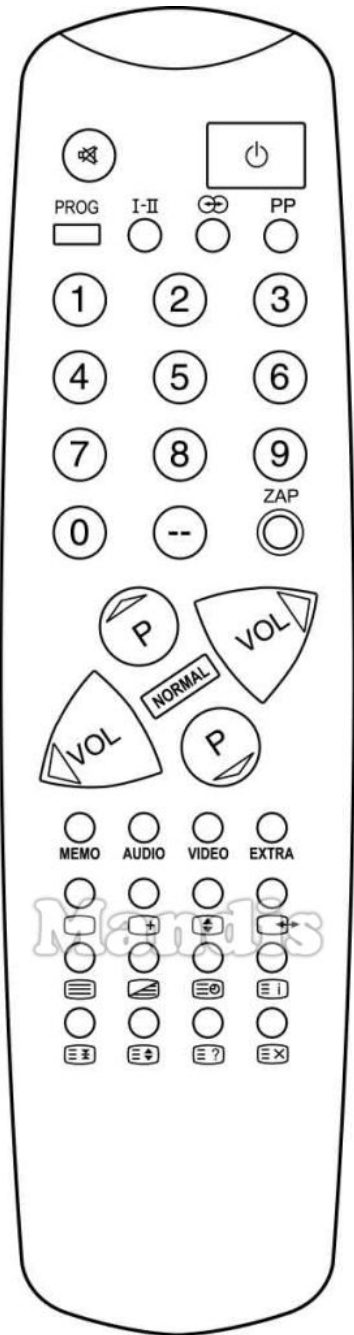

Original		Recharge		Original		Recharge	
	Mute		Mute / Dimmer		ZAP		Smart / List
	Power		Power		Up / P+		Up
	Prog		TV/Radio /		Up / P+		CH+ / Page+
	I-II		Audio / Lang I/II		Right / Vol+		Right
	O to O		Sound / Title		Right / Vol+		Vol+
	PP		Back / Return		Left / Vol-		Left
	1		1		Left / Vol-		Vol-
	2		2		Normal		OK
	3		3		Down / P-		Down
	4		4		Down / P-		CH- / Page-
	5		5		Red / Memo		Red / Netflix / Search
	6		6		Green / Audio		Green / APP / Repeat
	7		7		Green / Audio		Shift + Audio / Lang I/II
	8		8		Yellow / Video		Yellow / YouTube / Repeat
	9		9		Blue / Extra		Blue / Prime Video / Random
	0		0		[]		Display / Media
	--		Guide / EPG / --		[+]		Stop / Hold

	Original	Rechange	
	[◆]	SETUP	Setup / OPT /
	[]↔	D.MENU	D.Menu / Top
	[≡]	TEXT	Text / Goto
	[/≡]	+ GOTO	Shift + Text /
	[≡ ⊕]	SUBTITLE	Subtitle / EQ
	[≡ i]	INFO	Info / Angle
	[≡ □]	STEP-FREEZE	Pause / Step / Freeze
	[≡ ◆]	SIZE ZOOM	Zoom / Size
	[≡ ?]	RDS AV INPUT	AV / Input / RDS
	[≡ X]	CLEAR EXIT CANCEL	Exit / Cancel / Clear

Original	Rechange