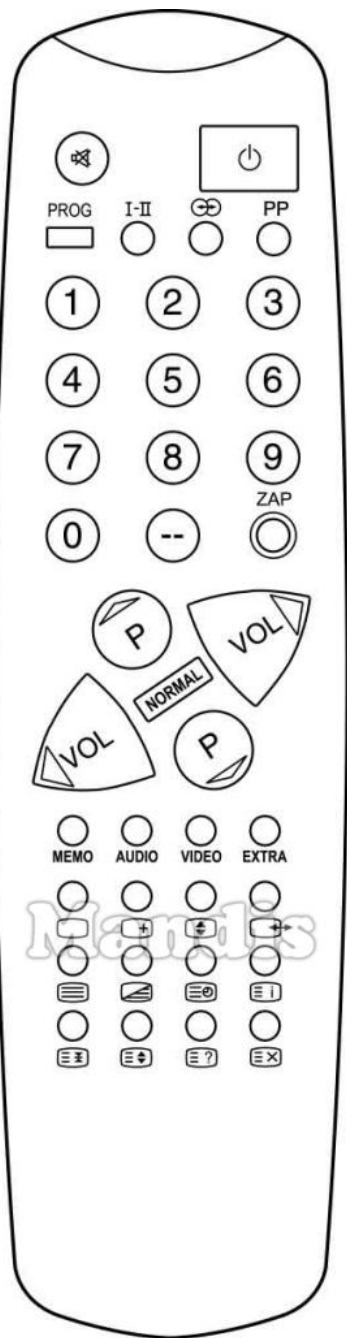

Original		Recharge		Original		Recharge	
	Mute		Mute / Dimmer		ZAP		Smart / List
	Power		Power		Up / P+		Up
	Prog		TV/Radio /		Up / P+		CH+ / Page+
	I-II		Audio / Lang I/II		Right / Vol+		Right
	O to O		Sound / Title		Right / Vol+		Vol+
	PP		Back / Return		Left / Vol-		Left
	1		1		Left / Vol-		Vol-
	2		2		Normal		OK
	3		3		Down / P-		Down
	4		4		Down / P-		CH- / Page-
	5		5		Red / Memo		Red / Netflix / Search
	6		6		Green / Audio		Green / APP / Repeat
	7		7		Green / Audio		Shift + Audio / Lang I/II
	8		8		Yellow / Video		Yellow / YouTube / Repeat
	9		9		Blue / Extra		Blue / Prime Video / Random
	0		0		[]		Display / Media
	--		Guide / EPG / --		[+]		Stop / Hold

	Original	Recharge		Original	Recharge
	[♦]	 SETUP Setup / OPT /			
	[]↔	 D.MENU D.Menu / Top			
	[≡]	 TEXT Text / Goto			
	[/≡]	 +  Shift + Text /			
	[≡⊖]	 SUBTITLE Subtitle / EQ			
	[≡ i]	 INFO Info / Angle			
	[≡⏸]	 II Pause / Step / Freeze			
	[≡♦]	 ZOOM Zoom / Size			
	[≡?]	 AV INPUT AV / Input / RDS			
	[≡X]	 EXIT Exit / Cancel / Clear			
