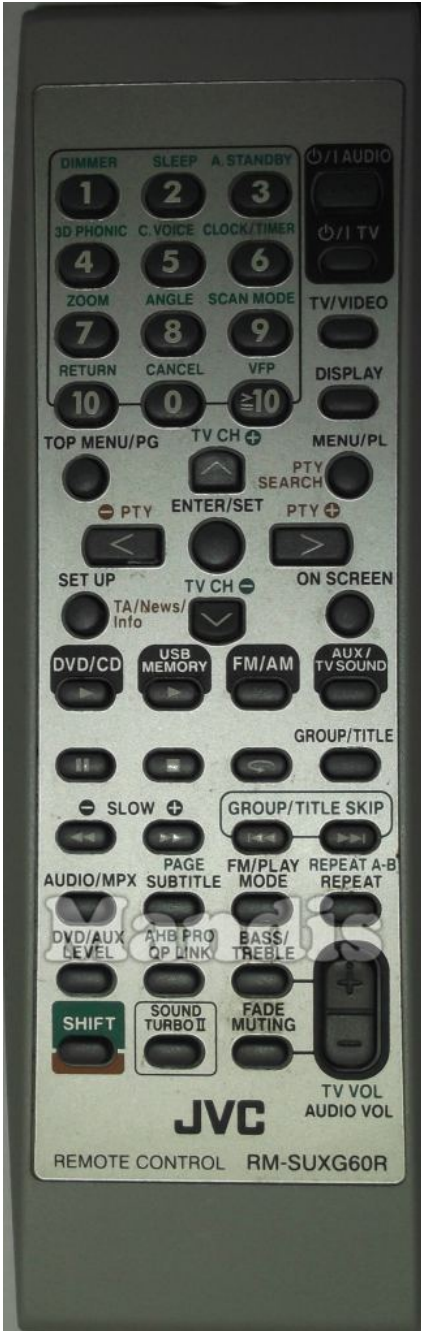

Original	Rechange	Original	Rechange
 Power Audio	 Power	 Top Menu/PG	 D.Menu / Top
 Fade Muting	 Mute / Dimmer	 Setup	 Setup / OPT /
 Play /DVD/CD	 Play / Slow	 AHB PRO	 Text / Goto
 Pause	 Pause / Step / Freeze	 On Screen	 AV / Input / RDS
 Stop	 Stop / Hold	 Menu/PL	 Menu / Home
 << Slow-	 << / Tune-	 Up	 Up
 >> Slow+	 >> / Tune+	 TA/News/Info	 Info / Angle
 I<<	 I<< / Preset-	 Left	 Left
 >>I	 >>I / Preset+	 Enter/Set	 OK
 Sound Turbo II	 Sound / Title	 Right	 Right
 Audio/MPX	 Audio / Lang I/II	 Cancel	 Exit / Cancel / Clear
 Subtitle	 Subtitle / EQ	 Down	 Down
 Scan Mode	 Eject / Surround	 Back	 Back / Return
 Bass/Treble	 Picture / Format	 Audio Vol+	 Vol+
 Zoom	 Zoom / Size	 QP Link	 Smart / List
 Sleep	 Sleep / Timer	 PTY+	 CH+ / Page+
 TV/Video	 TV/Radio /	 Audio Vol-	 Vol-

Original	Recharge	Original	Recharge
 Display	 Display / Media	 3D Phonic	 Blue / Prime Video / Random
 PTY-	 CH- / Page-	 Power TV	 Shift + Power
 1	 1	 Dimmer	 Shift + Mute / Dimmer
 2	 2	 Play/USB	 Shift + Play /
 3	 3	 Group/Title Skip I<<	 Shift + I<< / Preset-
 4	 4	 Group/Title Skip >>I	 Shift + >>I / Preset+
 5	 5	 Group/Title	 Shift + Sound / Title
 6	 6	 C.Voice	 Shift + Audio / Lang I/II
 7	 7	 VFP	 Shift + Subtitle / EQ
 8	 8	 Clock/Timer	 Shift + Sleep / Timer
 9	 9	 FM/Play Mode	 Shift + TV/Radio / Program
 10	 Guide / EPG / -/--	 Page	 Shift + D.Menu / Top Menu
 0	 0	 Angle	 Shift + Info / Angle
 >10	 Fav / Marker / PC	 Return	 Shift + Back / Return
 PTY Search	 Red / Netflix / Search	 TV Vol+	 Shift + Vol+
 Repeat	 Green / APP / Repeat	 A.Standby	 Shift + Smart / List
 Repeat A-B	 Yellow / YouTube / Repeat	 TV CH+	 Shift + CH+ / Page+