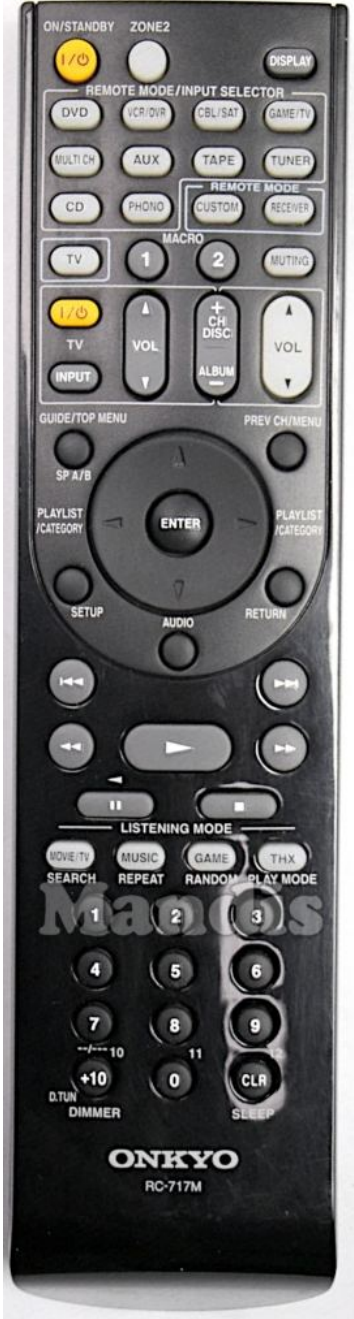

Original	Recharge
 On / Standby	 Power
 Display	 Display / Media
 DVD	 Shift + 2
 VCR / DVR	 D.Menu / Top
 CBL / SAT	 AV / Input / RDS
 GAME / TV	 Shift + 1
 MULTI CH	 TV/Radio /
 AUX	 Shift + 7
 TAPE	 Shift + 5
 TUNER	 Shift + 6
 CD	 Shift + 3
 PHONO	 Shift + Audio / Lang I/II
 Muting	 Mute / Dimmer
 CH/Disc+ /	 CH+ / Page+
 Vol+	 Vol+
 CH/Disc- / Album-	 CH- / Page-
 Vol-	 Vol-

Original	Recharge
 SP A/B	 Yellow / YouTube / Repeat
 Up	 Up
 Menu	 Menu / Home
 Left	 Left
 Enter	 OK
 Right	 Right
 Setup	 Setup / OPT /
 Down	 Down
 Return	 Back / Return
 Audio	 Audio / Lang I/II
 I<<	 I<< / Preset-
 >>I	 >>I / Preset+
 <<	 << / Tune-
 Play	 Play / Slow
 >>	 >> / Tune+
 Pause / Play Rev.	 Pause / Step / Freeze
 Stop	 Stop / Hold

Original		Rechange	
	Movie/TV	+	Shift + Display / Media
	Music	+	Shift + Smart / List
	Game		Smart / List
	THX		Picture / Format
	1		1
	2		2
	3		3
	4		4
	5		5
	6		6
	7		7
	8		8
	9		9
	D.TUN	+	Shift + 9
	Dimmer	+	Shift + Mute / Dimmer
	0		0
	Sleep		Sleep / Timer