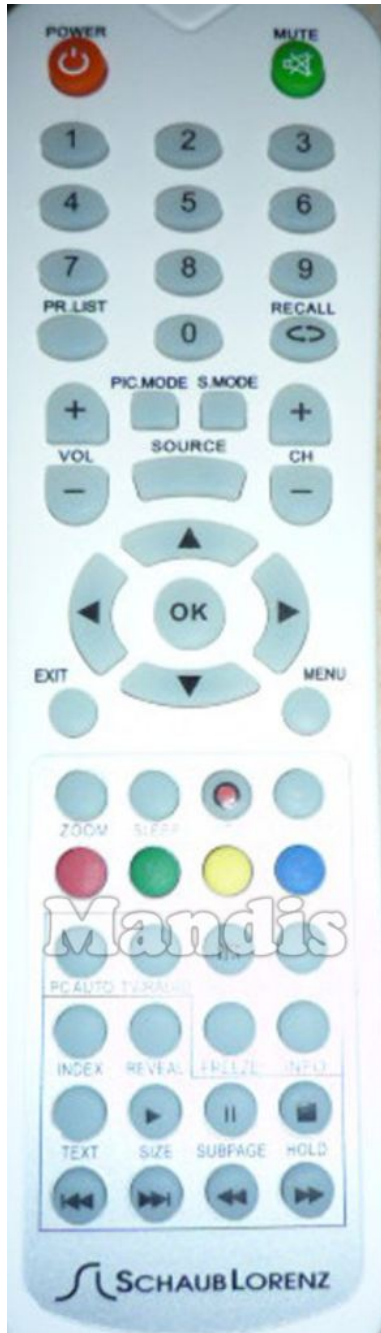

Original	Rechange
 Power	 Power
 Mute	 Mute / Dimmer
 1	 1
 2	 2
 3	 3
 4	 4
 5	 5
 6	 6
 7	 7
 8	 8
 9	 9
 PR.List	 Smart / List
 0	 0
 Recall	 Back / Return
 Vol+	 Vol+
 Pic.Mode	 Picture / Format
 S.Mode	 Sound / Title

Original	Rechange
 CH+	 CH+ / Page+
 Vol-	 Vol-
 Source	 AV / Input / RDS
 CH-	 CH- / Page-
 Up	 Up
 Left	 Left
 OK	 OK
 Right	 Right
 Exit	 Exit / Cancel / Clear
 Down	 Down
 Menu	 Menu / Home
 Zoom	 Zoom / Size
 Sleep	 Sleep / Timer
 Rec	 Rec / Rec Mode
 Rec List	 Shift + Rec / Rec Mode
 Red	 Red / Netflix / Search
 Green	 Green / APP / Repeat

Original	Recharge
	 Yellow / YouTube / Repeat
	 Blue / Prime Video / Random
	 Eject / Surround
	 TV/Radio /
	 Audio / Lang I/II
	 Subtitle / EQ
	 Display / Media
	 Shift + Back / Return
	 Shift + Pause / Step /
	 Info / Angle
	 Text / Goto
	 Play / Slow
	 Pause / Step / Freeze
	 Stop / Hold
	 I<< / Preset-
	 >>I / Preset+
	 << / Tune-