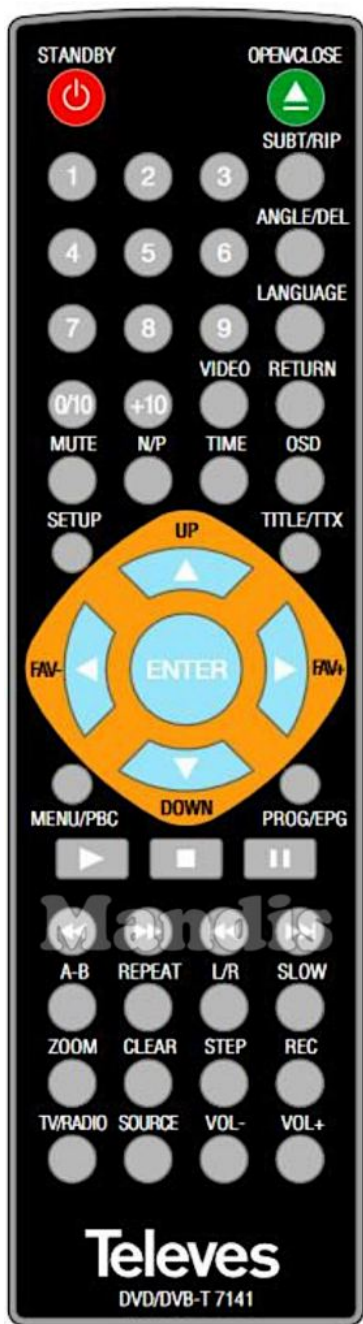

Original		Rechange		Original		Rechange	
	Standby		Power		Title / TTX		Text / Goto
	Mute		Mute / Dimmer		Source		AV / Input / RDS
	Play		Play / Slow		Menu / PBC		Menu / Home
	Pause		Pause / Step / Freeze		Up		Up
	Stop		Stop / Hold		Left / Fav-		Left
	Rec		Rec / Rec Mode		Enter		OK
	<<		<< / Tune-		Right / Fav+		Right
	>>		>> / Tune+		Clear		Exit / Cancel / Clear
	I<<		I<< / Preset-		Down		Down
	>>I		>>I / Preset+		Return		Back / Return
	Language		Audio / Lang I/II		Vol+		Vol+
	SUBT / RIP		Subtitle / EQ		L/R		Smart / List
	Open / Close		Eject / Surround		Vol-		Vol-
	Zoom		Zoom / Size		OSD		Display / Media
	Time		Sleep / Timer		1		1
	TV / Radio		TV/Radio /		2		2
	Setup		Setup / OPT /		3		3

	Original	Recharge		Recharge
	4		4	
	5		5	
	6		6	
	7		7	
	8		8	
	9		9	
	+10		Guide / EPG / -/--	
	0/10		0	
	Repeat		Green / APP / Repeat	
	A-B		Yellow / YouTube / Repeat	
	Slow		Shift + Play /	
	Step		Shift + Pause / Step /	
	Prog / EPG		Shift + TV/Radio / Program	
	Angle / Del		Shift + Back / Return	
	N/P		Shift + Display / Media	
	Video		Shift + 4	
	Prog / EPG		Shift + Guide / EPG / -/--	

	Original	Recharge